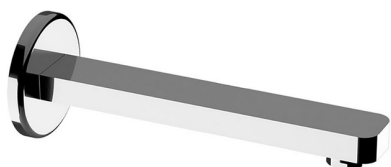

Bocca di erogazione DADO_DD000241

MODELLO **DD000241**

Bocca di erogazione, L.250 mm, attacco 1/2" M

FINITURE DISPONIBILI

-  **21** 21 Cromo
-  **2B** 2B Nichel Lucido
-  **2F** 2F Nichel Spazzolato
-  **40** 40 Nero Opaco
-  **4Q** 4Q Bianco Opaco

CARATTERISTICHE

Bocca di erogazione DADO_DD000241

DD 00024 1

NR	DESCRIZIONE DESCRIPTION DESCRIPTION BESCHREIBUNG DESCRIPCIÓN	N. CODICE NR. CODE CODE NO. WERSKNR. N.CÓDIGO	NR	DESCRIZIONE DESCRIPTION DESCRIPTION BESCHREIBUNG DESCRIPCIÓN	N. CODICE NR. CODE CODE NO. WERSKNR. N.CÓDIGO	NR	DESCRIZIONE DESCRIPTION DESCRIPTION BESCHREIBUNG DESCRIPCIÓN	N. CODICE NR. CODE CODE NO. WERSKNR. N.CÓDIGO
	Bocca di erogazione interasse 250 Bec de verseur 250							
1	Bath spout 250 Wanneneinlauf 250 Caño de erogación 250	ZZ9B8200						
1-1	Aeratore M24x1 IC Cascade Mousseur M24x1 IC Cascade Perlator M24x1 IC Cascade Aireador M24x1 IC Cascade Cartuccia per aeratore M.24x1 Cartouche pour mousseur M.24x1	ZZ949660						
1-2	Mousseur cartridge M.24x1 Kartusche fuer Perlator M.24x1 Cartucho para aireador M.24x1	ZZ927260						
1-3	Grano punta plana inox Vis speciale inox M.6x6 Madenschraube M6x6 Clavija con punta plana acero inoxidable	ZZ926450						
2	Rosone per bocca incasso Rosace pour bec à encastrer Escutcheon for built-in spout Rosette f. UP Auslauf Florón para caño para empotrar	ZZ956030						
3	Attacco per bocca lavabo incasso Raccord pour bec de lavabo à encastrer Connection for built-in washbasin spout Anschluss f. UP Auslauf f. Waschtischbatt. Conexión para caño lavabo para empotrar	ZZ947940						