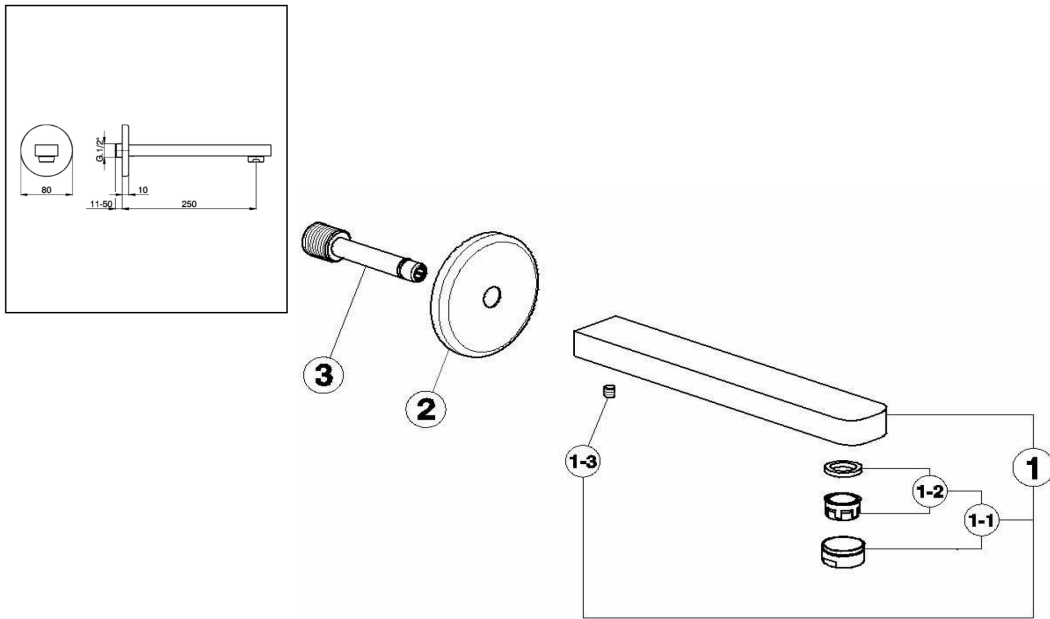

Bocca di erogazione DADO_DD000241

MODELLO **DD000241**

Bocca di erogazione, L.250 mm, attacco 1/2" M

FINITURE DISPONIBILI

-  **21** 21 Cromo
-  **2B** 2B Nichel Lucido
-  **2F** 2F Nichel Spazzolato
-  **40** 40 Nero Opaco
-  **4Q** 4Q Bianco Opaco

CARATTERISTICHE

Bocca di erogazione DADO_DD000241

DD 00024 1

NR	DESCRIZIONE DESCRIPTION DESCRIPTION BESCHREIBUNG DESCRIPCIÓN	N. CODICE NR. CODE CODE NO. WERSKNR. N.CÓDIGO	NR	DESCRIZIONE DESCRIPTION DESCRIPTION BESCHREIBUNG DESCRIPCIÓN	N. CODICE NR. CODE CODE NO. WERSKNR. N.CÓDIGO	NR	DESCRIZIONE DESCRIPTION DESCRIPTION BESCHREIBUNG DESCRIPCIÓN	N. CODICE NR. CODE CODE NO. WERSKNR. N.CÓDIGO
	Bocca di erogazione interasse 250 Bec de verseur 250							
1	Bath spout 250 Wanneneinlauf 250 Caño de erogación 250	ZZ9B8200						
1-1	Aeratore M24x1 IC Cascade Mousseur M24x1 IC Cascade Perlator M24x1 IC Cascade Aireador M24x1 IC Cascade Cartuccia per aeratore M.24x1 Cartouche pour mousseur M.24x1	ZZ949660						
1-2	Mousseur cartridge M.24x1 Kartusche fuer Perlator M.24x1 Cartucho para aireador M.24x1	ZZ927260						
1-3	Grano punta plana inox Vis speciale inox M.6x6 Madenschraube M6x6 Clavija con punta plana acero inoxidable	ZZ926450						
2	Rosone per bocca incasso Rosace pour bec à encastrer Escutcheon for built-in spout Rosette f. UP Auslauf Florón para caño para empotrar	ZZ956030						
3	Attacco per bocca lavabo incasso Raccord pour bec de lavabo à encastrer Connection for built-in washbasin spout Anschluss f. UP Auslauf f. Waschtischbatt. Conexión para caño lavabo para empotrar	ZZ947940						