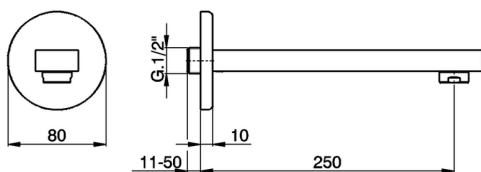

Bocca di erogazione DADO_DD000241

MODELLO **DD000241**

Bocca di erogazione, L.250 mm, attacco 1/2" M

FINITURE DISPONIBILI

-  **21** 21 Cromo
-  **2B** 2B Nichel Lucido
-  **2F** 2F Nichel Spazzolato
-  **40** 40 Nero Opaco
-  **4Q** 4Q Bianco Opaco

CARATTERISTICHE

Bocca di erogazione DADO_DD000241

DD 00024 1

NR	DESCRIZIONE DESCRIPTION DESCRIPTION BESCHREIBUNG DESCRIPCIÓN	N. CODICE NR. CODE CODE NO. WERSKNR. N.CÓDIGO	NR	DESCRIZIONE DESCRIPTION DESCRIPTION BESCHREIBUNG DESCRIPCIÓN	N. CODICE NR. CODE CODE NO. WERSKNR. N.CÓDIGO	NR	DESCRIZIONE DESCRIPTION DESCRIPTION BESCHREIBUNG DESCRIPCIÓN	N. CODICE NR. CODE CODE NO. WERSKNR. N.CÓDIGO
	Bocca di erogazione interasse 250 Bec de verseur 250							
1	Bath spout 250 Wanneneinlauf 250 Caño de erogación 250	ZZ9B8200						
1-1	Aeratore M24x1 IC Cascade Mousseur M24x1 IC Cascade Perlator M24x1 IC Cascade Aireador M24x1 IC Cascade Cartuccia per aeratore M.24x1 Cartouche pour mousseur M.24x1	ZZ949660						
1-2	Mousseur cartridge M.24x1 Kartusche fuer Perlator M.24x1 Cartucho para aireador M.24x1	ZZ927260						
1-3	Grano punta plana inox Vis speciale inox M.6x6 Madenschraube M6x6 Clavija con punta plana acero inoxidable	ZZ926450						
2	Rosone per bocca incasso Rosace pour bec à encastrer Escutcheon for built-in spout Rosette f. UP Auslauf Florón para caño para empotrar	ZZ956030						
3	Attacco per bocca lavabo incasso Raccord pour bec de lavabo à encastrer Connection for built-in washbasin spout Anschluss f. UP Auslauf f. Waschtischbatt. Conexión para caño lavabo para empotrar	ZZ947940						