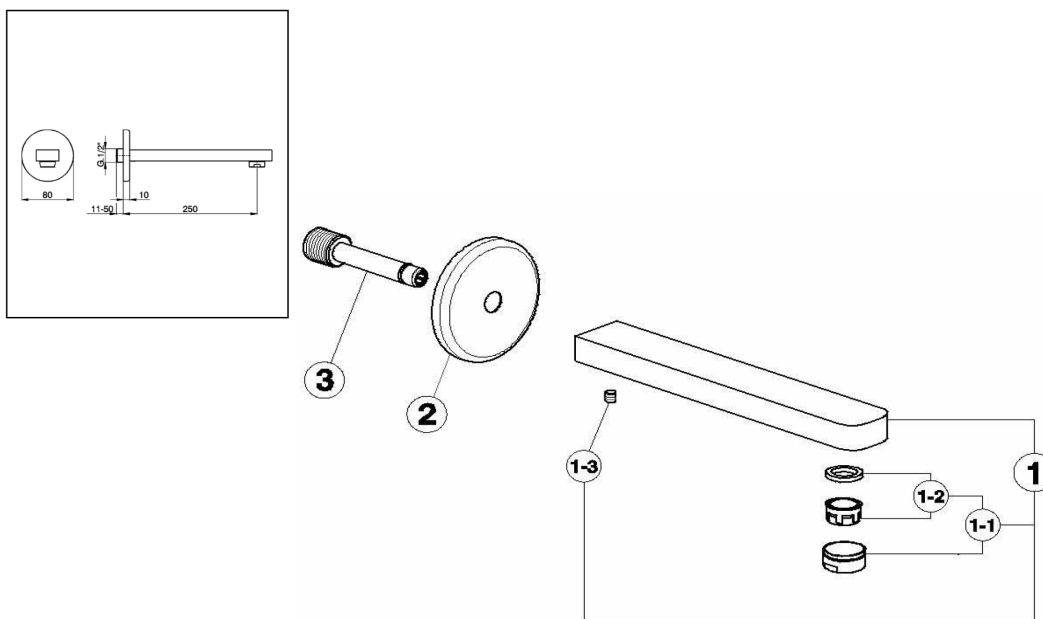

## Bocca di erogazione DADO\_DD000241

DD 00024 1

NR	DESCRIZIONE DESCRIPTION DESCRIPTION BESCHREIBUNG DESCRIPCIÓN	N. CODICE NR. CODE CODE NO. WERSKNR. N.CÓDIGO	NR	DESCRIZIONE DESCRIPTION DESCRIPTION BESCHREIBUNG DESCRIPCIÓN	N. CODICE NR. CODE CODE NO. WERSKNR. N.CÓDIGO	NR	DESCRIZIONE DESCRIPTION DESCRIPTION BESCHREIBUNG DESCRIPCIÓN	N. CODICE NR. CODE CODE NO. WERSKNR. N.CÓDIGO
	Bocca di erogazione interasse 250 Bec deverseur 250							
1	Bath spout 250 Wanneneinlauf 250 Caño de erogación 250	ZZ9B8200						
1-1	Aeratore M24x1 IC Cascade Mousseur M24x1 IC Cascade Perlator M24x1 IC Cascade Aireador M24x1 IC Cascade Cartuccia per aeratore M.24x1	ZZ949660						
1-2	Mousseur cartridge M.24x1 Kartusche fuer Perlator M.24x1 Cartucho para aireador M.24x1	ZZ927260						
1-3	Grano punta plana inox Vis speciale inox M.6x6 Madenschraube M6x6 Clavija con punta plana acero inoxidable	ZZ926450						
2	Rosone per bocca incasso Rosace pour bec à encastrer Escutcheon for built-in spout Rosette f. UP Auslauf Florón para caño para empotrar	ZZ956030						
3	Attacco per bocca lavabo incasso Raccord pour bec de lavabo à encastrer Connection for built-in washbasin spout Anschluss f. UP Auslauf f. Waschtischbatt. Conexión para caño lavabo para empotrar	ZZ947940						

DD000241

<http://www.huberitalia.com/bocca-di-erogazione-dado-dd000241>

2025-04-03