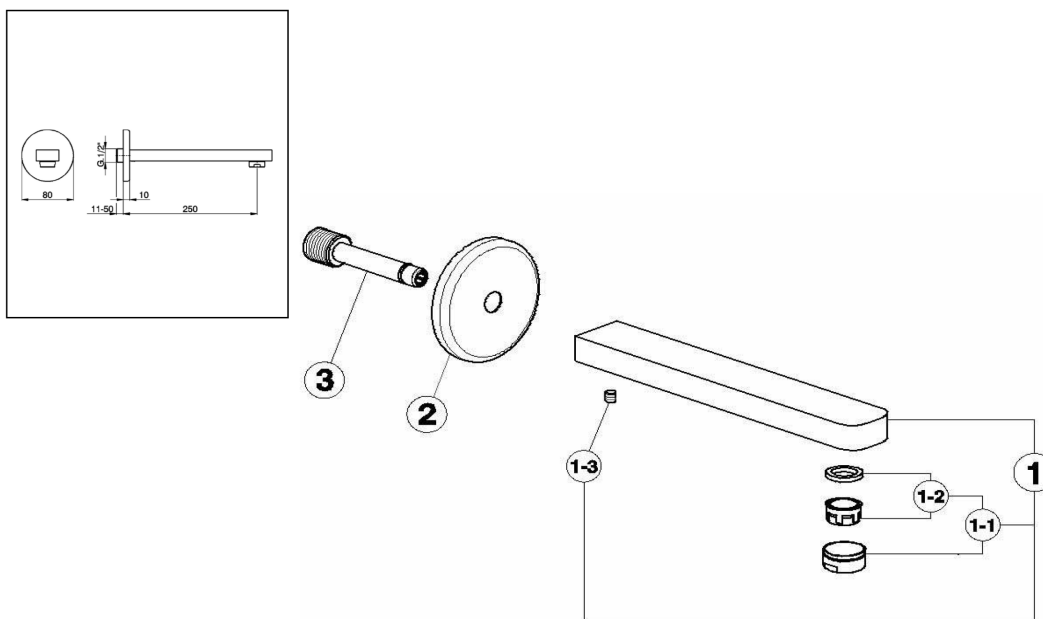

## Bocca di erogazione DADO\_DD000241

MODELLO **DD000241**

Bocca di erogazione, L.250 mm, attacco 1/2" M

FINITURE DISPONIBILI

-  **21** 21 Cromo
-  **2B** 2B Nichel Lucido
-  **2F** 2F Nichel Spazzolato
-  **40** 40 Nero Opaco
-  **4Q** 4Q Bianco Opaco

## Bocca di erogazione DADO\_DD000241

DD 00024 1

NR	DESCRIZIONE DESCRIPTION DESCRIPTION BESCHREIBUNG DESCRIPCIÓN	N. CODICE NR. CODE CODE NO. WERSKNR. N.CÓDIGO	NR	DESCRIZIONE DESCRIPTION DESCRIPTION BESCHREIBUNG DESCRIPCIÓN	N. CODICE NR. CODE CODE NO. WERSKNR. N.CÓDIGO	NR	DESCRIZIONE DESCRIPTION DESCRIPTION BESCHREIBUNG DESCRIPCIÓN	N. CODICE NR. CODE CODE NO. WERSKNR. N.CÓDIGO
	Bocca di erogazione interasse 250 Bec deverseur 250							
1	Bath spout 250 Wanneneinlauf 250 Caño de erogación 250	ZZ9B8200						
1-1	Aeratore M24x1 IC Cascade Mousseur M24x1 IC Cascade Perlator M24x1 IC Cascade Aireador M24x1 IC Cascade Cartuccia per aeratore M.24x1 Cartouche pour mousseur M.24x1	ZZ949660						
1-2	Mousseur cartridge M.24x1 Kartusche fuer Perlator M.24x1 Cartucho para aireador M.24x1	ZZ927260						
1-3	Grano punta plana inox Vis speciale inox M.6x6 Madenschraube M6x6 Clavija con punta plana acero inoxidable	ZZ926450						
2	Rosone per bocca incasso Rosace pour bec à encastrer Escutcheon for built-in spout Rosette f. UP Auslauf Florón para caño para empotrar	ZZ956030						
3	Attacco per bocca lavabo incasso Raccord pour bec de lavabo à encastrer Connection for built-in washbasin spout Anschluss f. UP Auslauf f. Waschtischbatt. Conexión para caño lavabo para empotrar	ZZ947940						