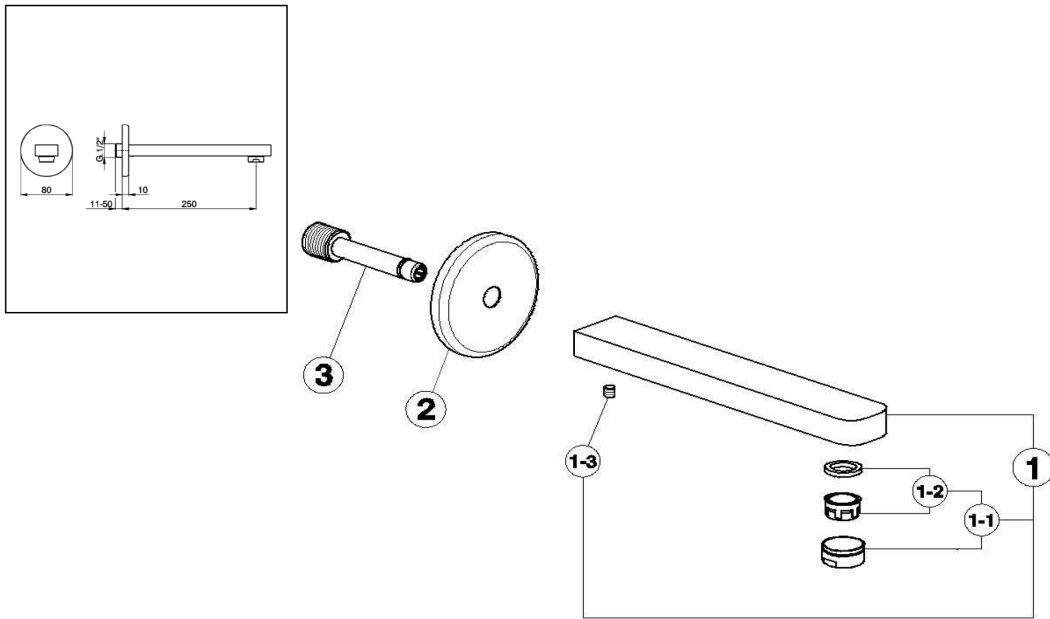

## Bocca di erogazione DADO\_DD000241

DD 00024 1

NR	DESCRIZIONE DESCRIPTION DESCRIPTION BESCHREIBUNG DESCRIPCIÓN	N. CODICE NR. CODE CODE NO. WERSKNR. N.CÓDIGO	NR	DESCRIZIONE DESCRIPTION DESCRIPTION BESCHREIBUNG DESCRIPCIÓN	N. CODICE NR. CODE CODE NO. WERSKNR. N.CÓDIGO	NR	DESCRIZIONE DESCRIPTION DESCRIPTION BESCHREIBUNG DESCRIPCIÓN	N. CODICE NR. CODE CODE NO. WERSKNR. N.CÓDIGO
	Bocca di erogazione interasse 250 Bec deverseur 250							
1	Bath spout 250 Wanneneinlauf 250 Caño de erogación 250	ZZ9B8200						
1-1	Aeratore M24x1 IC Cascade Mousseur M24x1 IC Cascade Perlator M24x1 IC Cascade Aireador M24x1 IC Cascade Cartuccia per aeratore M.24x1	ZZ949660						
1-2	Mousseur cartridge M.24x1 Kartusche fuer Perlator M.24x1 Cartucho para aireador M.24x1	ZZ927260						
1-3	Grano punta plana inox Vis speciale inox M.6x6 Madenschraube M6x6 Clavija con punta plana acero inoxidable	ZZ926450						
2	Rosone per bocca incasso Rosace pour bec à encastrer Escutcheon for built-in spout Rosette f. UP Auslauf Florón para caño para empotrar	ZZ956030						
3	Attacco per bocca lavabo incasso Raccord pour bec de lavabo à encastrer Connection for built-in washbasin spout Anschluss f. UP Auslauf f. Waschtischbatt. Conexión para caño lavabo para empotrar	ZZ947940						

DD000241

<http://www.huberitalia.com/bocca-di-erogazione-dado-dd000241>

2025-04-03