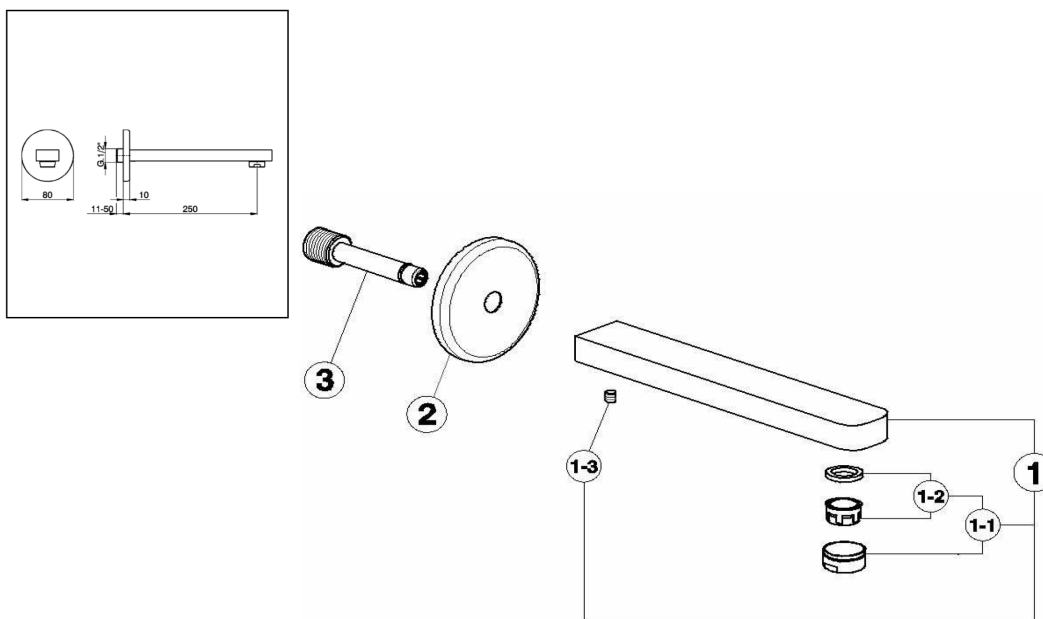

Bocca di erogazione DADO_DD000241

DD 00024 1

NR	DESCRIZIONE DESCRIPTION DESCRIPTION BESCHREIBUNG DESCRIPCIÓN	N. CODICE NR. CODE CODE NO. WERSKNR. N.CÓDIGO	NR	DESCRIZIONE DESCRIPTION DESCRIPTION BESCHREIBUNG DESCRIPCIÓN	N. CODICE NR. CODE CODE NO. WERSKNR. N.CÓDIGO	NR	DESCRIZIONE DESCRIPTION DESCRIPTION BESCHREIBUNG DESCRIPCIÓN	N. CODICE NR. CODE CODE NO. WERSKNR. N.CÓDIGO
	Bocca di erogazione interasse 250 Bec deverseur 250							
1	Bath spout 250 Wanneneinlauf 250 Caño de erogación 250	ZZ9B8200						
1-1	Aeratore M24x1 IC Cascade Mousseur M24x1 IC Cascade Perlator M24x1 IC Cascade Aireador M24x1 IC Cascade Cartuccia per aeratore M.24x1	ZZ949660						
1-2	Mousseur cartridge M.24x1 Kartusche fuer Perlator M.24x1 Cartucho para aireador M.24x1	ZZ927260						
1-3	Grano punta plana inox Vis speciale inox M.6x6 Madenschraube M6x6 Clavija con punta plana acero inoxidable	ZZ926450						
2	Rosone per bocca incasso Rosace pour bec à encastrer Escutcheon for built-in spout Rosette f. UP Auslauf Florón para caño para empotrar	ZZ956030						
3	Attacco per bocca lavabo incasso Raccord pour bec de lavabo à encastrer Connection for built-in washbasin spout Anschluss f. UP Auslauf f. Waschtischbatt. Conexión para caño lavabo para empotrar	ZZ947940						

DD000241

<http://www.huberitalia.com/bocca-di-erogazione-dado-dd000241>

2025-04-04