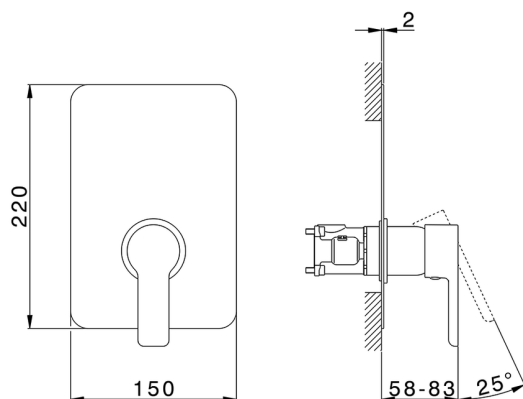

Completo Monocomando per One-Box ONE BOX_SF0BM010

MODELLO **SF0BM010**

Completo Monocomando per One-Box, 1 uscita, profondità minima di installazione 67 mm, senza parte incasso, per art. ZB00B030-ZB00B031

FINITURE DISPONIBILI

21 21 Cromo

CARATTERISTICHE

Ricambio Cartuccia **ZZ97179000**

Cartuccia Monocomando 35 mm

Installazione **Incasso**

Parti Incasso necessarie **ZB00B031**

ZB00B030