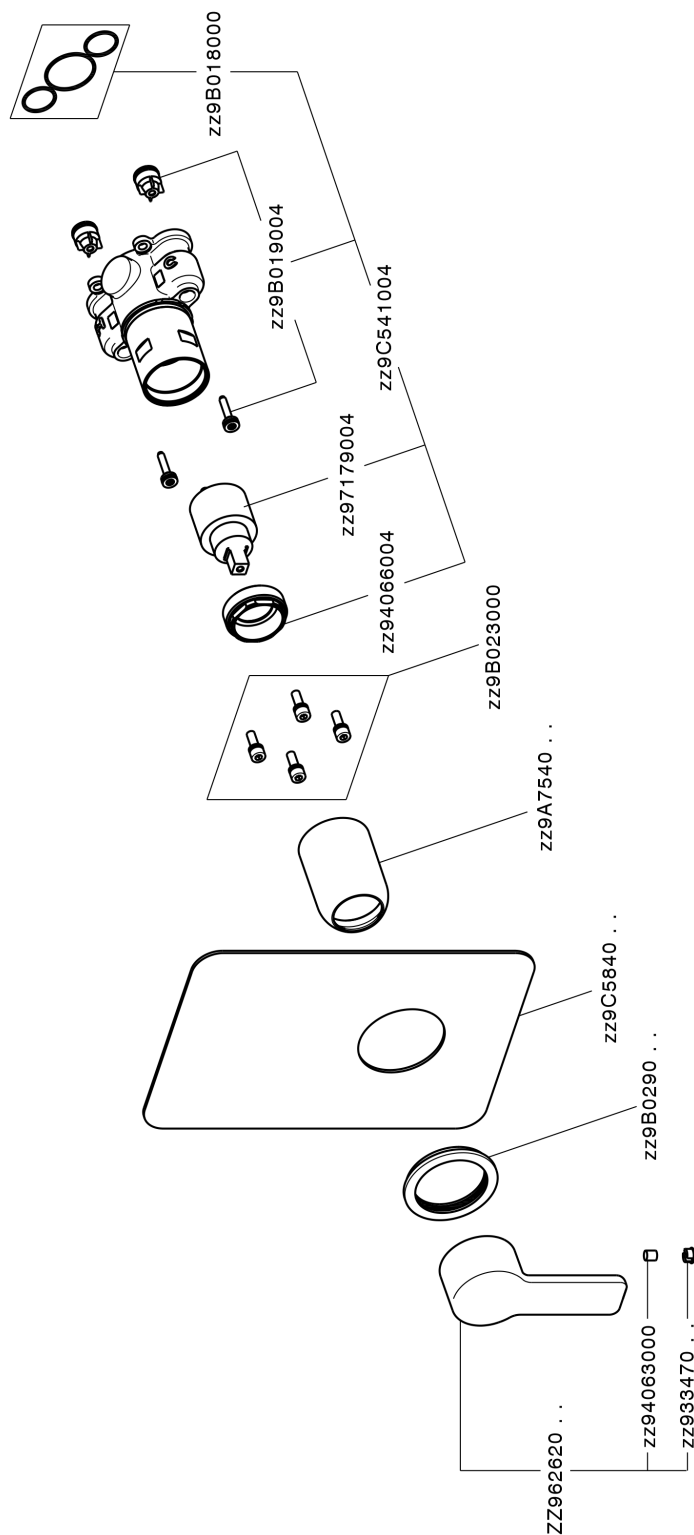

Completo Monocomando per One-Box ONE BOX_SF0BM010

MODELLO **SF0BM010**

Completo Monocomando per One-Box, 1 uscita, profondità minima di installazione 67 mm, senza parte incasso, per art. ZB00B030-ZB00B031

FINITURE DISPONIBILI

21 21 Cromo

CARATTERISTICHE

Ricambio Cartuccia **ZZ97179000**

Cartuccia Monocomando 35 mm

Installazione **Incasso**

Parti Incasso necessarie **ZB00B031**

ZB00B030

Completo Monocomando per One-Box ONE BOX_SF0BM010

SF0BM010

<http://www.huberitalia.com/completo-monocomando-per-one-box-one-box-sf0bm010>

One-Box Universale per incasso ONE BOX_ZB00B031

MODELLO **ZB00B031**

One-Box Universale per incasso, per termostatico o monocomando 1 o 2 o 3 uscite, senza parte esterna, con silenziosi, con guarnizione per sigillatura

FINITURE DISPONIBILI

04 04 Senza Finitura

CARATTERISTICHE