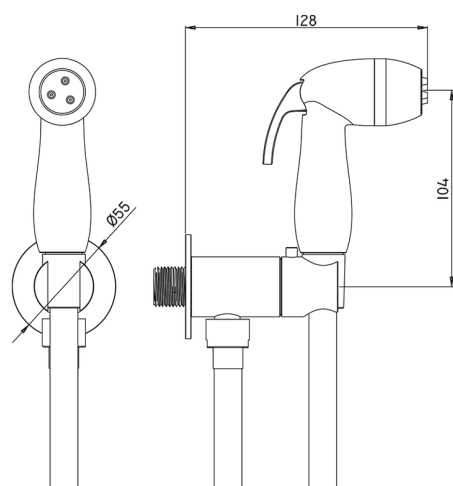

Set idroscopino completo IDROSCOPINI_NM007920

MODELLO **NM007920**

Set idroscopino completo, supporto murale tondo, apertura acqua singola, doccetta idroscopino in ABS, flex PVC 120 cm

FINITURE DISPONIBILI

CARATTERISTICHE

Doccetta idroscopino

Doccetta Idroscopino

Doccetta idroscopino monoforo, per la pulizia del sanitario.

2025-04-04