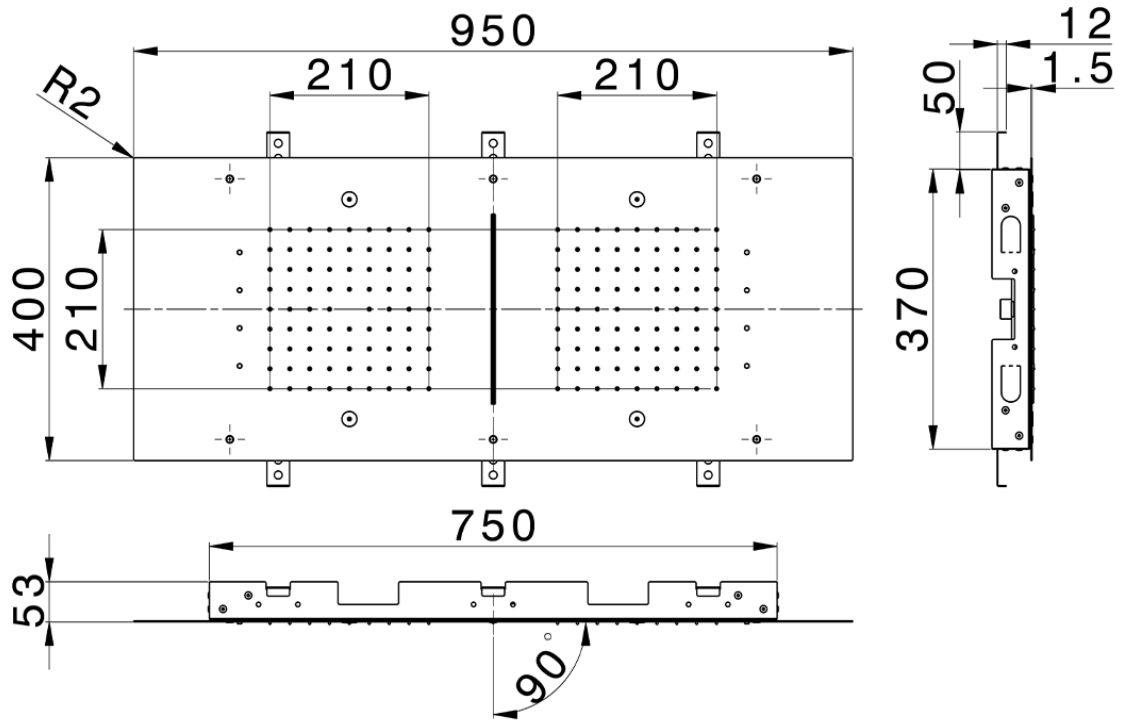

Soffione a soffitto 950x400 mm ZEN\_ZS1C0385

ZS1C0385

<http://www.huberitalia.com/soffione-a-soffitto-950x400-mm-zen-zs1c0385>

2025-04-04