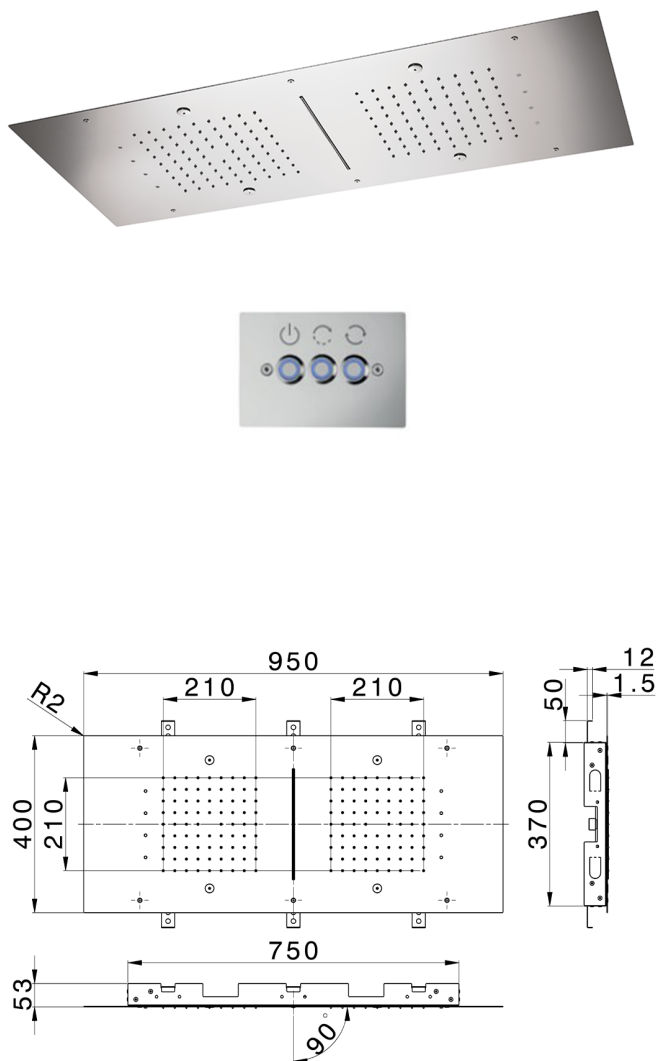

Soffione a soffitto 950x400 mm ZEN_ZS1C0385

MODELLO **ZS1C0385**

Soffione a soffitto 950x400 mm, funzioni 2 piogge, nebulizzazione, funzioni cascata, cromoterapia, con comando ad incasso incluso, acciaio inox AISI 304

FINITURE DISPONIBILI

40 40 Nero Opaco

4Q 4Q Bianco Opaco

D1 D1 Inox Spazzolato

D2 D2 Inox Lucido

CARATTERISTICHE

2025-04-04