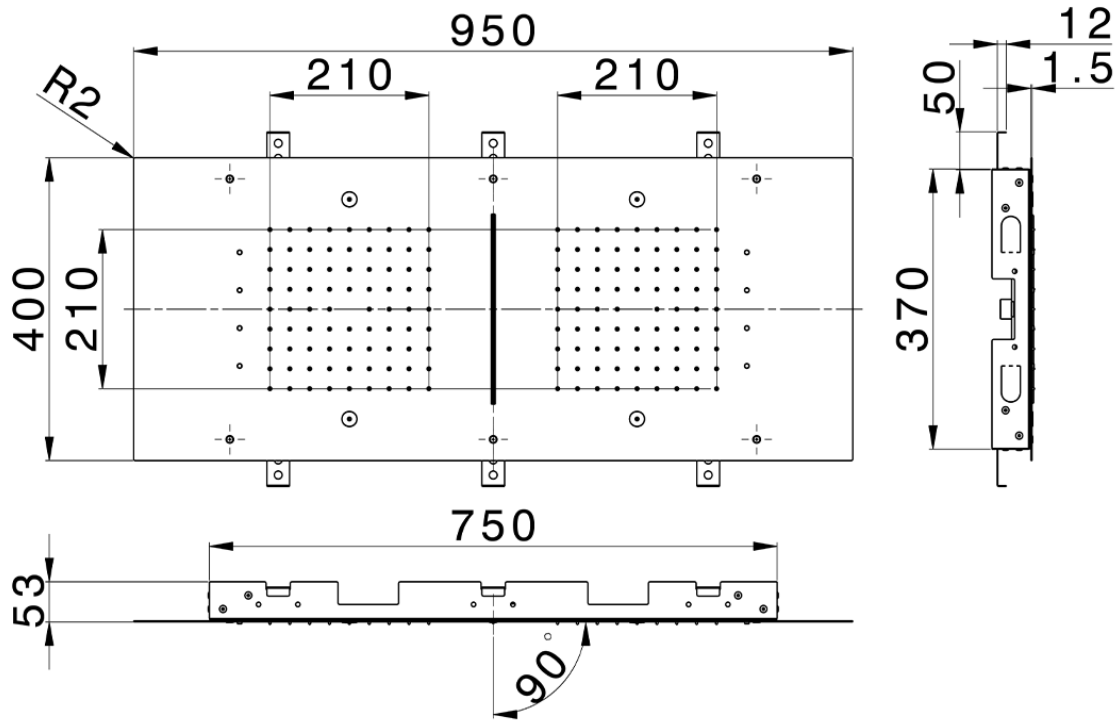

Soffione a soffitto 950x400 mm ZEN_ZS1C0385

ZS1C0385

<http://www.huberitalia.com/soffione-a-soffitto-950x400-mm-zen-zs1c0385>

2025-04-04