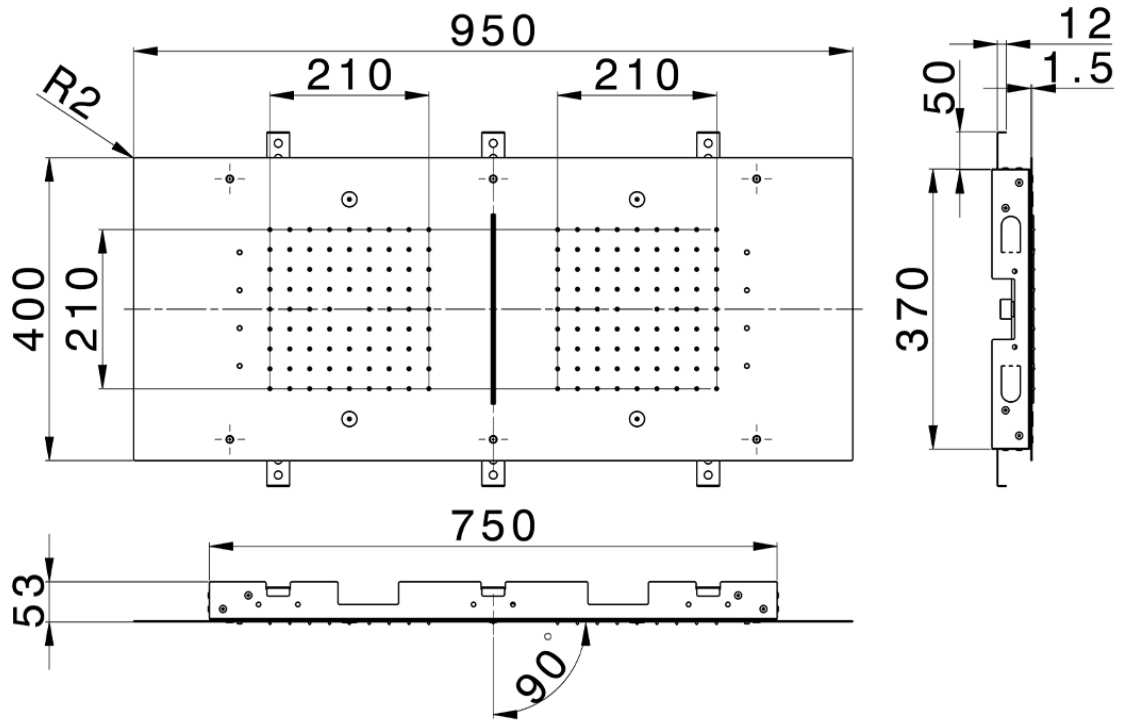

Soffione a soffitto 950x400 mm ZEN_ZS1C0385

ZS1C0385

<http://www.huberitalia.com/soffione-a-soffitto-950x400-mm-zen-zs1c0385>

2025-04-04