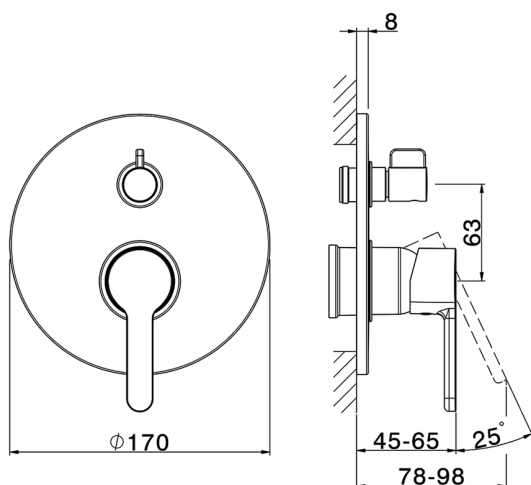

Parte esterna monocomando incasso 2 uscite H2_H2002300

MODELLO **H2002300**

Parte esterna monocomando incasso 2 uscite,deviatore rotativo 2 uscite,senza parte incasso,per art.Easy-Box ZB000230

FINITURE DISPONIBILI

CARATTERISTICHE

Installazione **Incasso**

Parti Incasso necessarie **ZB000230**

Parte incasso monocomando vasca-doccia Easy-Box INCASSO_ZB000230

MODELLO **ZB000230**

Parte incasso monocomando vasca-doccia Easy-Box,deviatore rotativo 2 uscite,senza parte esterna,con scatola di protezione

FINITURE DISPONIBILI

04 04 Senza Finitura

CARATTERISTICHE

Incasso **1**

Ricambio Cartuccia **ZZ92909000**

Cartuccia Monocomando 35 mm

Piastra/Plate/Plaque/Platte/Placa

2-3mm: XX 65-85

10mm: XX 60-80

2024-09-20