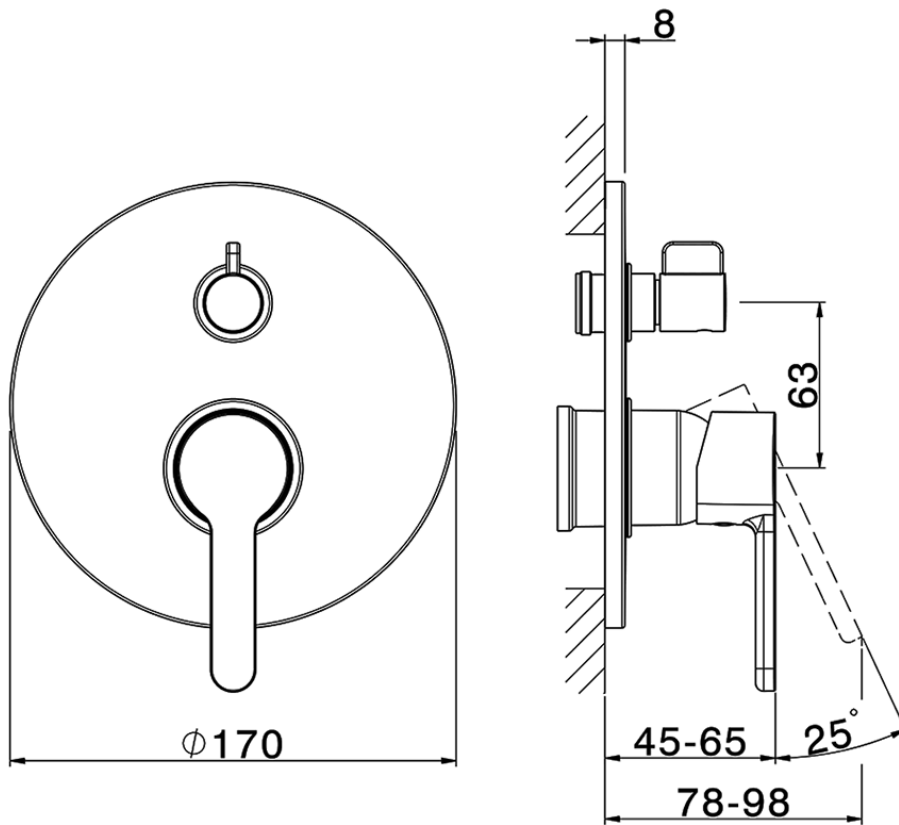

Parte esterna monocomando incasso 2 uscite H2_H2002300

H2002300

<http://huberitalia.com/parte-esterna-monocomando-incasso-2-uscite-h2-h2002300>

Piastra/Plate/Plaque/Platte/Placa

2-3mm: XX 65-85

10mm: XX 60-80

ZB000230

<http://huberitalia.com/parte-incasso-monocomando-vasca-doccia-easy-box-incasso-zb000230>

2024-09-20