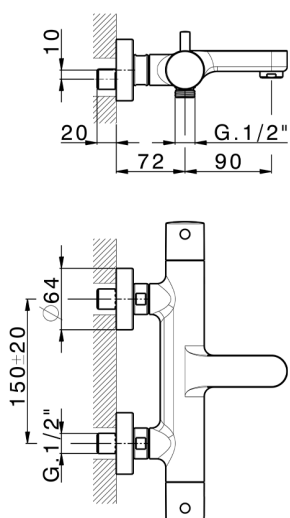

Miscelatore termostatico vasca M32_MTT23016

MODELLO **MTT23016**

Miscelatore termostatico vasca, senza completo doccia

FINITURE DISPONIBILI

-  **21** 21 Cromo
-  **26** 26 Vecchio Rame
-  **2F** 2F Nichel Spazzolato
-  **2W** 2W Oro Spazzolato
-  **40** 40 Nero Opaco
-  **4Q** 4Q Bianco Opaco

CARATTERISTICHE

Ricambio Cartuccia **22.04A.AR - ZZ97279004**

Cartuccia Termostatica Argo 2 (filtro lungo)

DeviaStop

La tecnologia Devia Stop di Huber consente con un semplice movimento rotativo di gestire la portata dell'acqua e di scegliere la modalità d'erogazione (soffione, doccetta a mano).