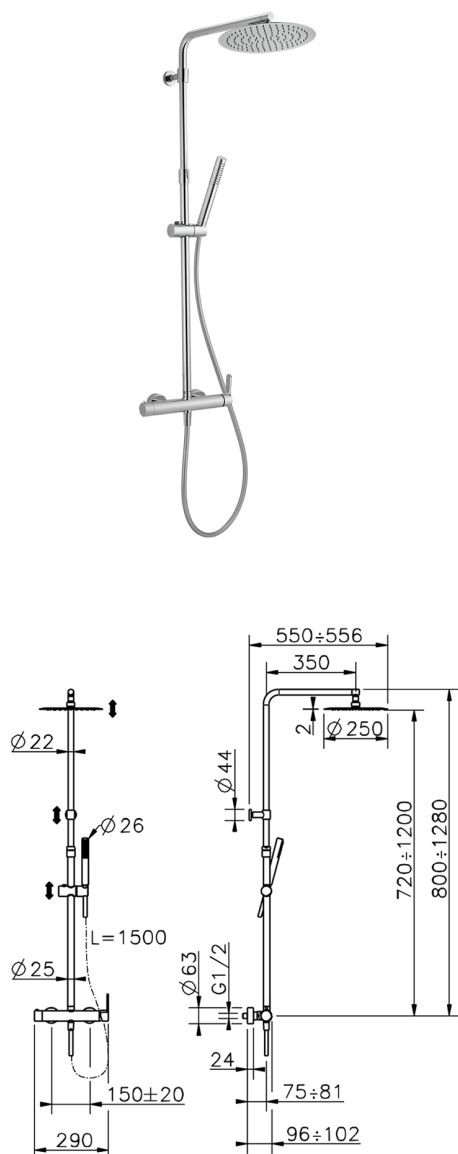

Colonna doccia monocomando 2 funzioni COLUMNS_H2004032

MODELLO **H2004032**

Colonna doccia monocomando 2 funzioni,deviastop
2 uscite,colonna telescopica,supporto doccetta
scorrevole,doccetta monogetto minimalista in ABS
D.26 mm,soffione tondo D.250 mm sp.2 mm in
INOX,flessibile liscio SILVERFLEX 150 cm

FINITURE DISPONIBILI

21 21 Cromo

CARATTERISTICHE

Ricambio Cartuccia **ZZ95409000**

Cartuccia Monocomando 35 mm

Colonna doccia monocomando 2 funzioni COLUMNS_H2004032

H2004032

<http://www.huberitalia.com/colonna-doccia-monocomando-2-funzioni-columns-h2004032>