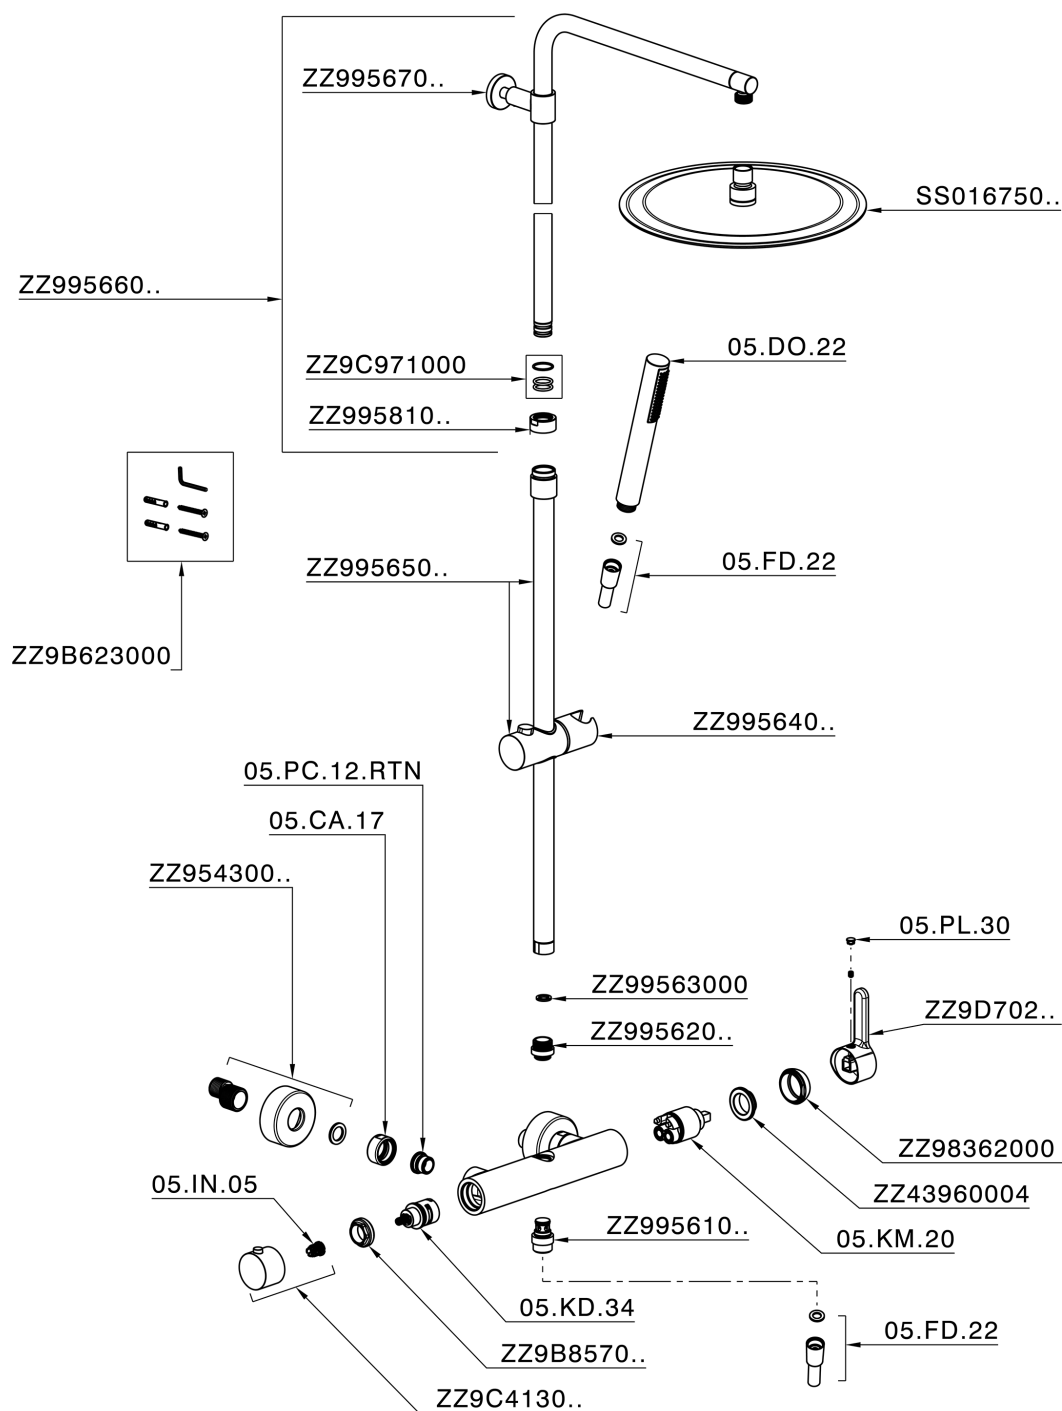

Colonna doccia monocomando 2 funzioni COLUMNS_H2004032

MODELLO **H2004032**

Colonna doccia monocomando 2 funzioni,deviastop
2 uscite,colonna telescopica,supporto doccetta
scorrevole,doccetta monogetto minimalista in ABS
D.26 mm,soffione tondo D.250 mm sp.2 mm in
INOX,flessibile liscio SILVERFLEX 150 cm

FINITURE DISPONIBILI

21 21 Cromo

CARATTERISTICHE

Ricambio Cartuccia **ZZ95409000**

Cartuccia Monocomando 35 mm

Colonna doccia monocomando 2 funzioni COLUMNS_H2004032

H2004032

<http://www.huberitalia.com/colonna-doccia-monocomando-2-funzioni-columns-h2004032>