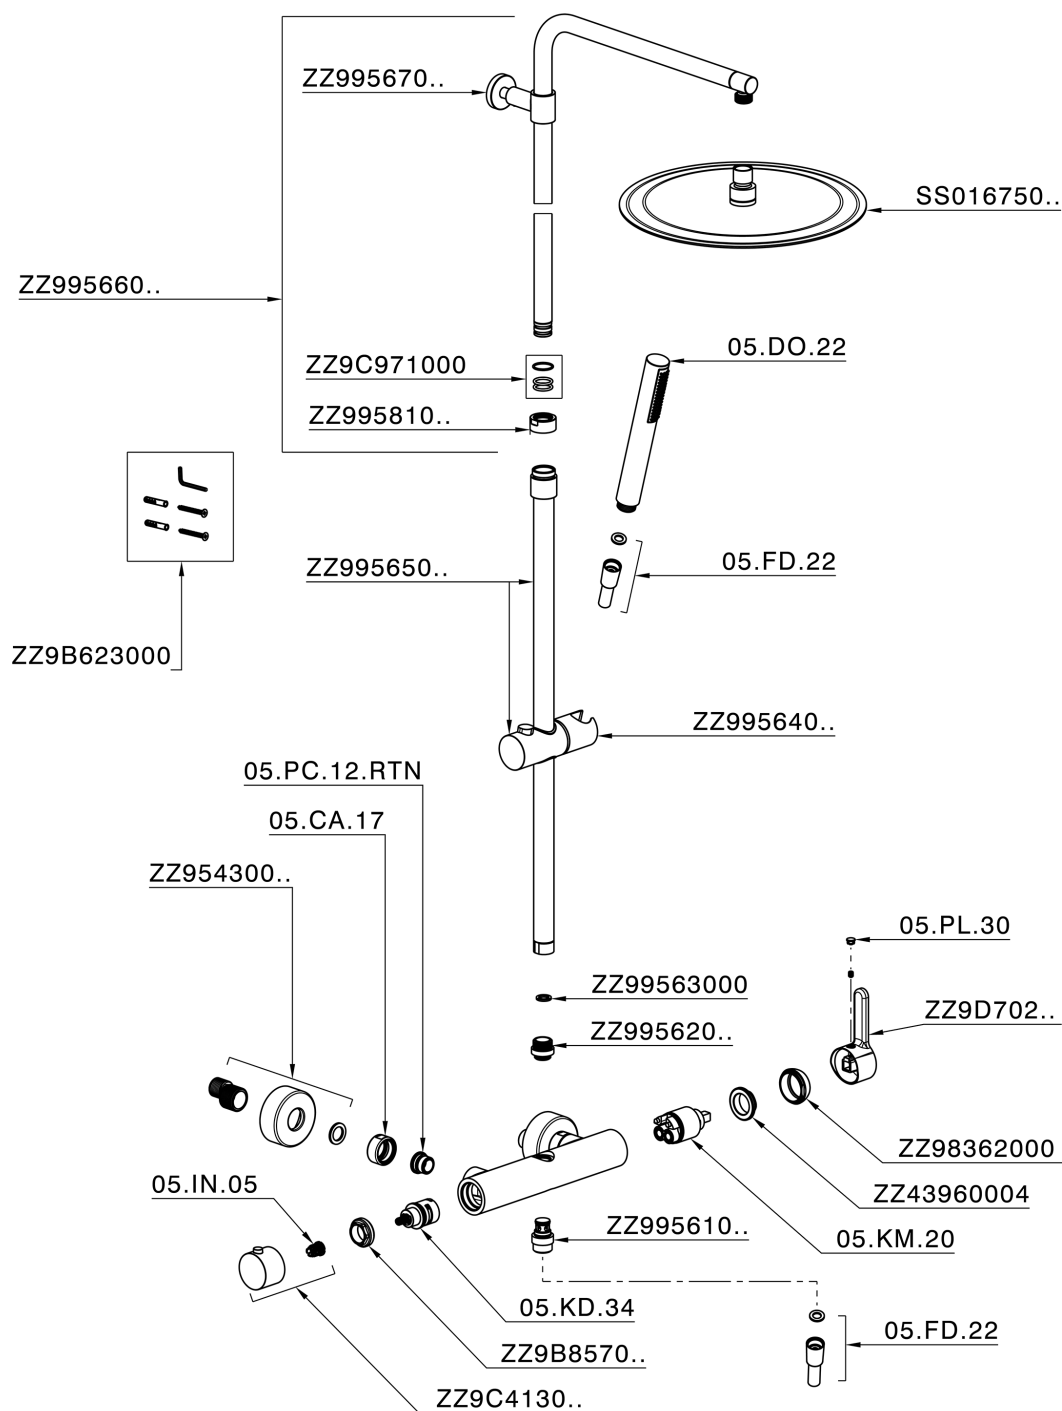

Colonna doccia monocomando 2 funzioni COLUMNS_H2004032

H2004032

<http://www.huberitalia.com/colonna-doccia-monocomando-2-funzioni-columns-h2004032>

2025-04-03