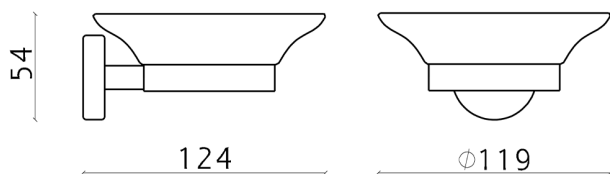

Porta sapone LYNOX_LX090601

MODELLO **LX090601**

Porta sapone, a muro vaschetta in vetro, Inox AISI 304

FINITURE DISPONIBILI

D1 D1 Inox Spazzolato

CARATTERISTICHE

2025-03-13