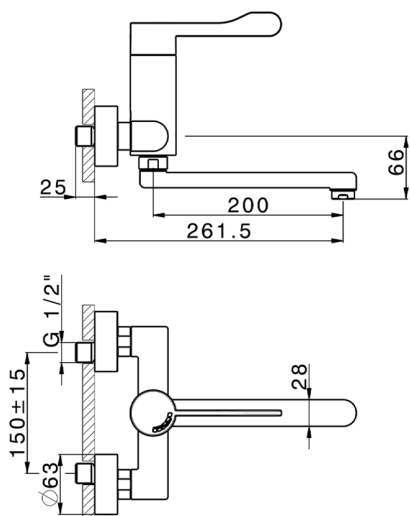

Miscelatore lavabo Termo Sequenziale HTS Design COLLETTIVITÀ_HDT70000

MODELLO **HDT70000**

Miscelatore lavabo Termo Sequenziale HTS Design, a parete, bocca girevole

FINITURE DISPONIBILI

CARATTERISTICHE

Sequenziale

La cartuccia termostatica sequenziale HTS Huber presenta un innovativo sistema brevettato per il funzionamento integrato e simultaneo di regolazione della temperatura e della portata d'acqua.

Termostatico