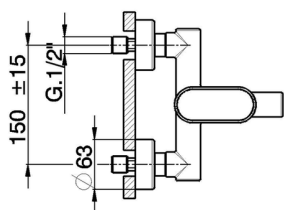

Miscelatore monocomando vasca completo LEVITY_LY000120

MODELLO **LY000120**

Miscelatore monocomando vasca completo, supporto doccia a snodo murale, doccia monogetto minimalista piatta in ABS, flessibile liscio SUPREME 150 cm

FINITURE DISPONIBILI

-  **21** 21 Cromo
-  **2B** 2B Nichel Lucido
-  **2F** 2F Nichel Spazzolato
-  **40** 40 Nero Opaco
-  **4Q** 4Q Bianco Opaco

CARATTERISTICHE

Ricambio Cartuccia **ZZ95435000**

Cartuccia Monocomando 35 mm