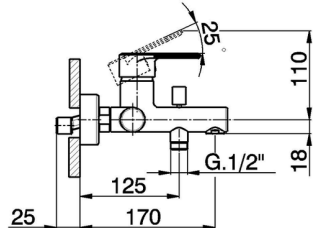

Miscelatore monocomando vasca completo LEVITY_LY000120

MODELLO **LY000120**

Miscelatore monocomando vasca completo, supporto doccia a snodo murale, doccia monogetto minimalista piatta in ABS, flessibile liscio SUPREME 150 cm

FINITURE DISPONIBILI

-  **21** 21 Cromo
-  **2B** 2B Nichel Lucido
-  **2F** 2F Nichel Spazzolato
-  **40** 40 Nero Opaco
-  **4Q** 4Q Bianco Opaco

CARATTERISTICHE

Ricambio Cartuccia **ZZ95435000**

Cartuccia Monocomando 35 mm

EcoStop

Con il Dispositivo EcoStop l'apertura dell'acqua avviene con un punto duro al 50% circa della portata. Un fermo a metà apertura, da vincere con una leggera forza solo e soltanto quando ci sia una reale necessità di richiesta d'acqua alla massima portata. Ciò permette di consumare fino al 50% in meno di acqua.