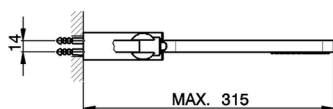

Miscelatore monocomando vasca completo LEVITY_LY000120

MODELLO **LY000120**

Miscelatore monocomando vasca completo, supporto doccia a snodo murale, doccia monogetto minimalista piatta in ABS, flessibile liscio SUPREME 150 cm

FINITURE DISPONIBILI

-  **21** 21 Cromo
-  **2B** 2B Nichel Lucido
-  **2F** 2F Nichel Spazzolato
-  **40** 40 Nero Opaco
-  **4Q** 4Q Bianco Opaco

CARATTERISTICHE

Ricambio Cartuccia **ZZ95435000**

Cartuccia Monocomando 35 mm