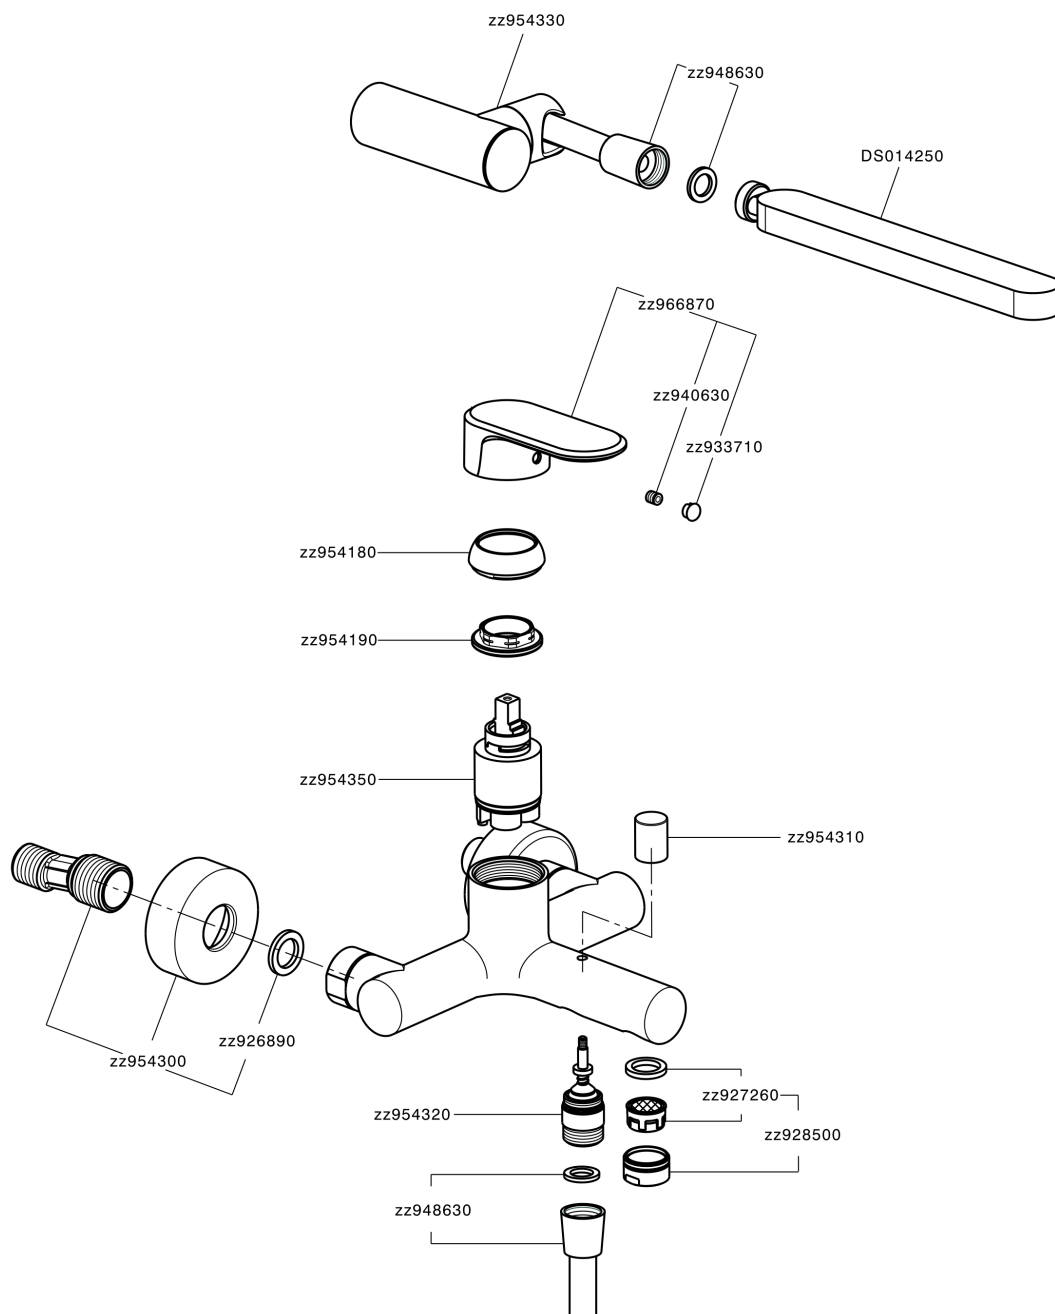

Miscelatore monocomando vasca completo LEVITY_LY000120

MODELLO **LY000120**

Miscelatore monocomando vasca completo, supporto doccia a snodo murale, doccia monogetto minimalista piatta in ABS, flessibile liscio SUPREME 150 cm

FINITURE DISPONIBILI

-  **21** 21 Cromo
-  **2B** 2B Nichel Lucido
-  **2F** 2F Nichel Spazzolato
-  **40** 40 Nero Opaco
-  **4Q** 4Q Bianco Opaco

CARATTERISTICHE

Ricambio Cartuccia **ZZ95435000**

Cartuccia Monocomando 35 mm

EcoStop

Con il Dispositivo EcoStop l'apertura dell'acqua avviene con un punto duro al 50% circa della portata. Un fermo a metà apertura, da vincere con una leggera forza solo e soltanto quando ci sia una reale necessità di richiesta d'acqua alla massima portata. Ciò permette di consumare fino al 50% in meno di acqua.

Miscelatore monocomando vasca completo LEVITY_LY000120

LY000120

<http://www.huberitalia.com/miscelatore-monocomando-vasca-completo-levity-ly000120>

2024-12-22