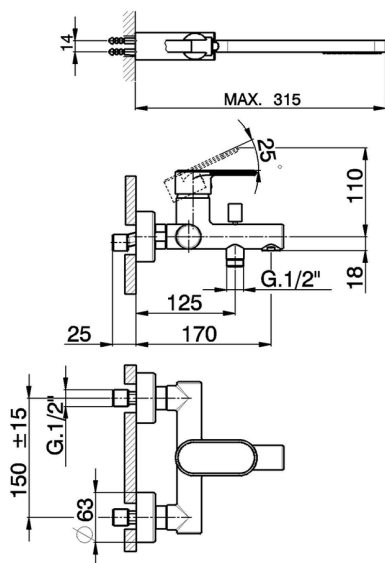

## Miscelatore monocomando vasca completo LEVITY\_LY000120

MODELLO **LY000120**

Miscelatore monocomando vasca completo, supporto doccia snodato murale, doccia monogetto minimalista piatta in ABS, flessibile liscio SUPREME 150 cm

### CARATTERISTICHE

Ricambio Cartuccia **ZZ95435000**

**Cartuccia Monocomando 35 mm**