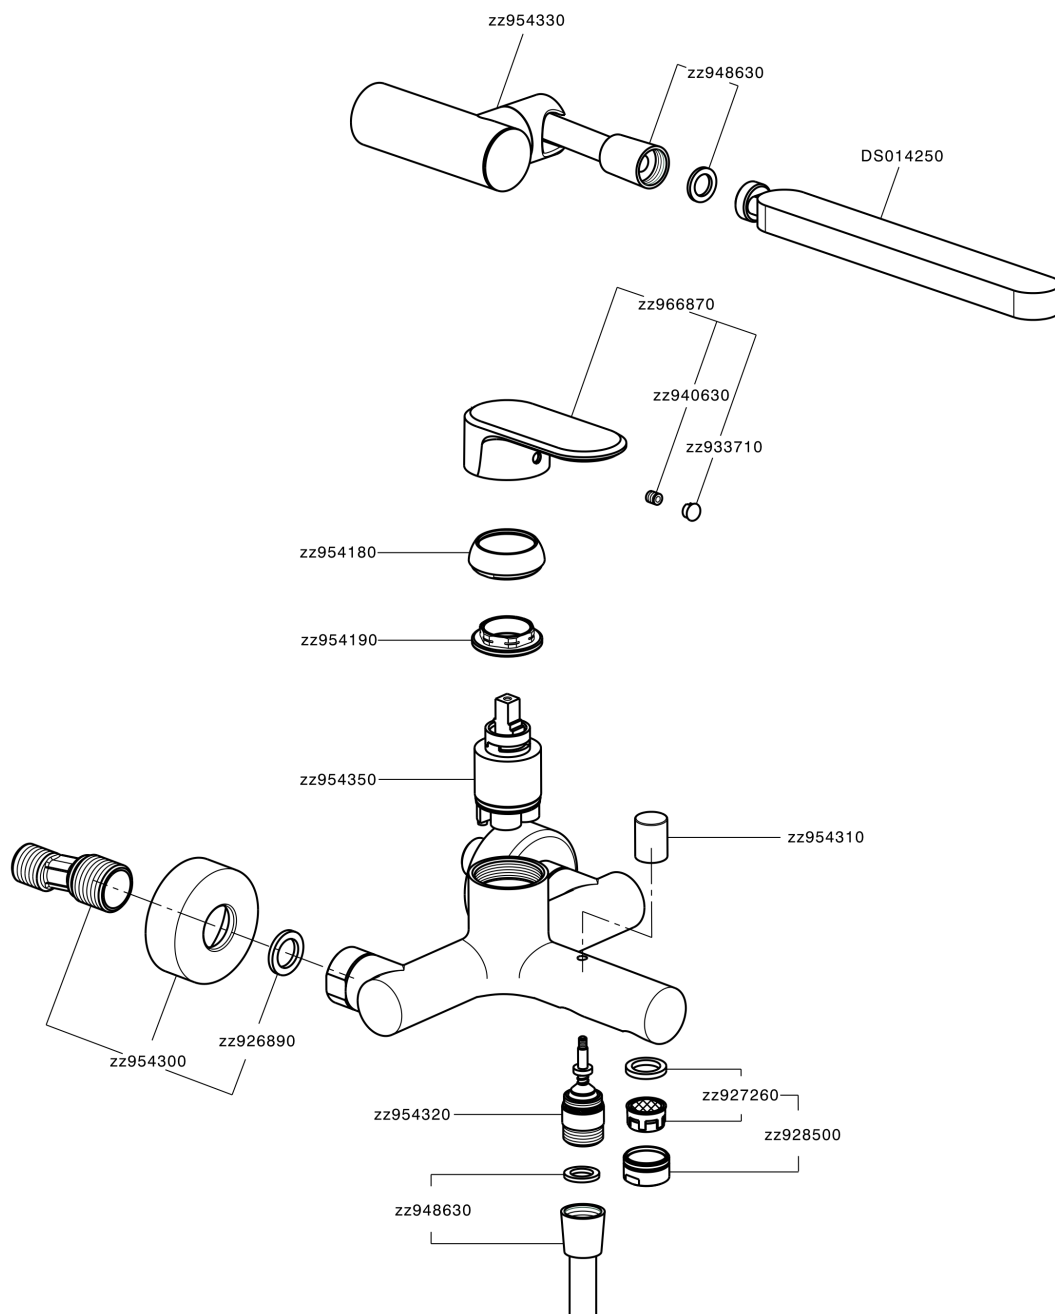

Miscelatore monocomando vasca completo LEVITY_LY000120

LY000120

<http://www.huberitalia.com/miscelatore-monocomando-vasca-completo-levity-ly000120>

2024-12-22