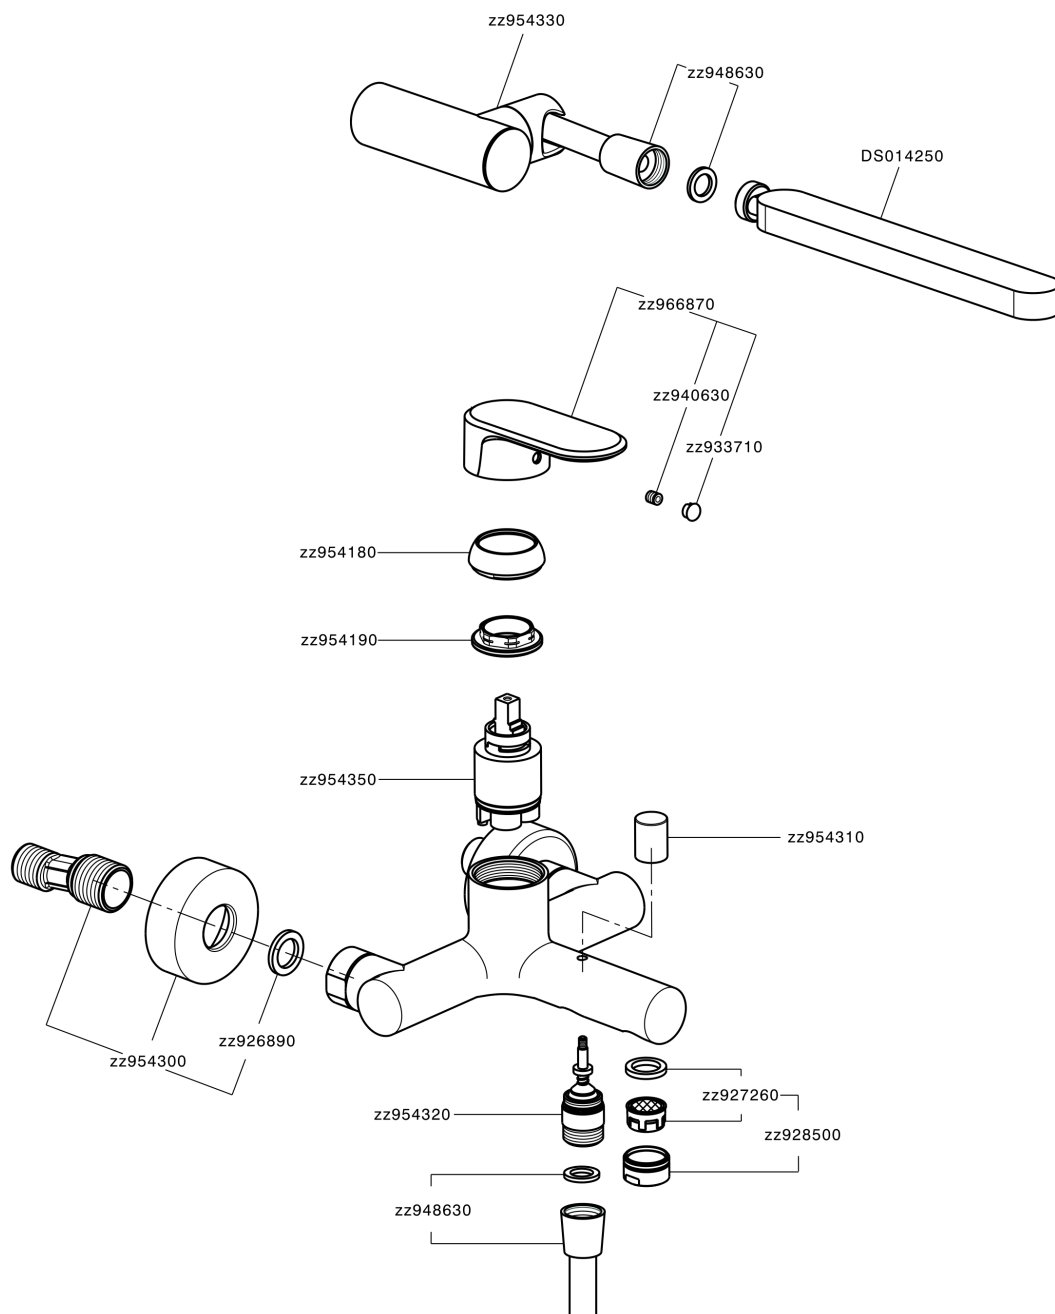

## Miscelatore monocomando vasca completo LEVITY\_LY000120

LY000120

<http://www.huberitalia.com/miscelatore-monocomando-vasca-completo-levity-ly000120>

2024-12-22