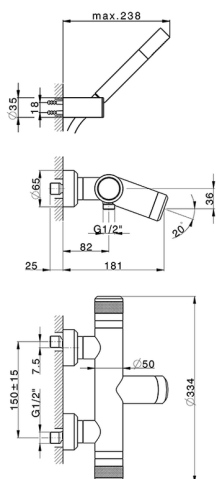

## Miscelatore termostatico vasca completo CHRONOS\_CRD21020

MODELLO **CRD21020**

Miscelatore termostatico vasca completo, supporto doccia snodato murale, doccia monogetto minimale D.24mm in Ottone, flessibile liscio SUPREME 150 cm

FINITURE DISPONIBILI

-  **21** 21 Cromo
-  **2F** 2F Nichel Spazzolato
-  **2Q** 2Q Black Titanium

CARATTERISTICHE

Ricambio Cartuccia **22.04A.AR - ZZ97279004**

**Cartuccia Termostatica Argo 2 (filtro lungo)**