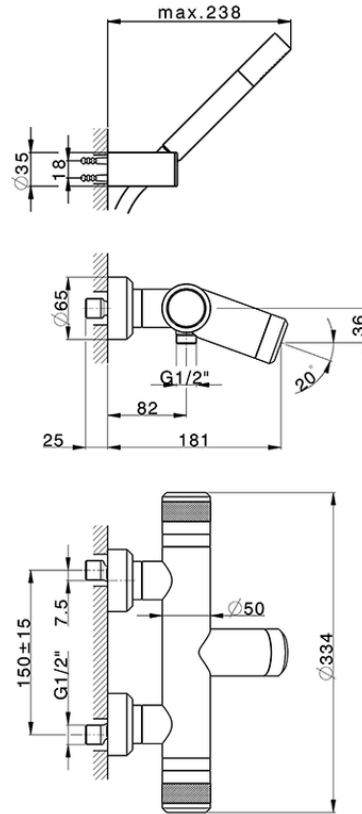

Miscelatore termostatico vasca completo CHRONOS_CRD21020

CRD21020

<http://www.huberitalia.com/miscelatore-termostatico-vasca-completo-chronos-crd21020>

2024-12-22