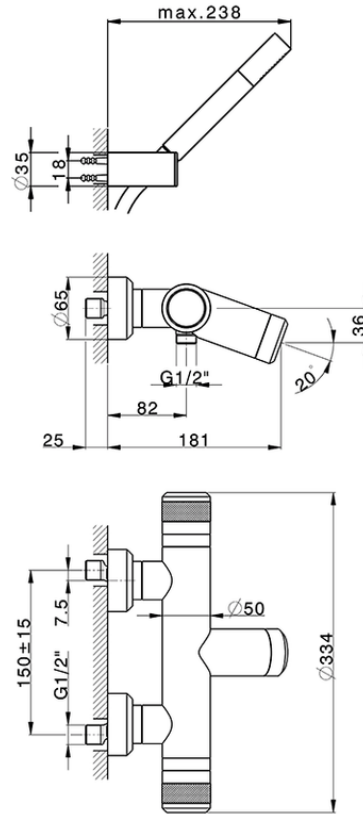

Miscelatore termostatico vasca completo CHRONOS_CRD21020

CRD21020

<http://www.huberitalia.com/miscelatore-termostatico-vasca-completo-chronos-crd21020>

2024-12-22