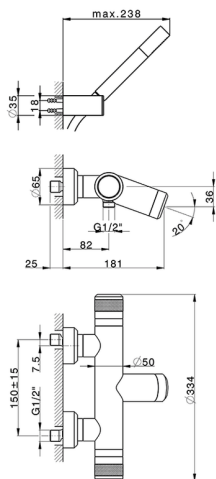

Miscelatore termostatico vasca completo CHRONOS_CRD21020

MODELLO **CRD21020**

Miscelatore termostatico vasca completo, supporto doccia snodato murale, doccia monogetto minimale D.24mm in Ottone, flessibile liscio SUPREME 150 cm

FINITURE DISPONIBILI

-  **21** 21 Cromo
-  **2F** 2F Nichel Spazzolato
-  **2Q** 2Q Black Titanium

CARATTERISTICHE

Ricambio Cartuccia **22.04A.AR - ZZ97279004**

Cartuccia Termostatica Argo 2 (filtro lungo)