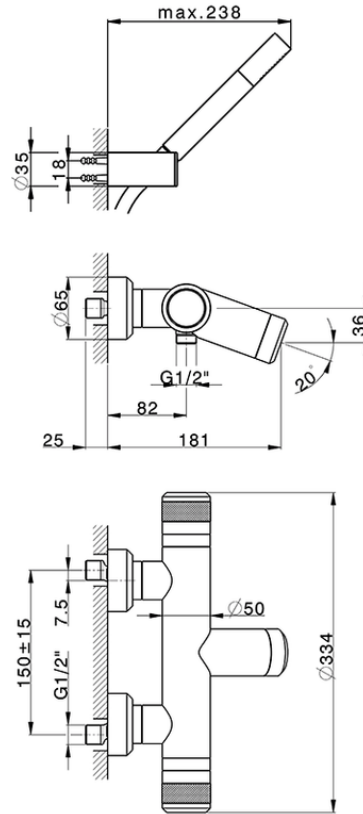

## Miscelatore termostatico vasca completo CHRONOS\_CRD21020

CRD21020

<http://www.huberitalia.com/miscelatore-termostatico-vasca-completo-chronos-crd21020>

2024-12-22