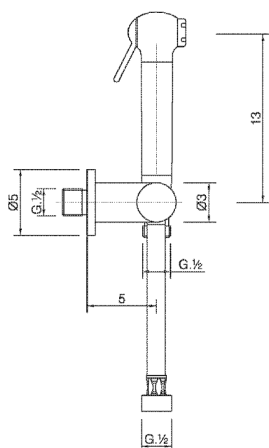

Set doccetta igienica completo COLLETTIVITÀ_SF007900

MODELLO **SF007900**

Set doccetta igienica completo, supporto murale con rubinetto da 1/2", doccetta igienica, flex Ottone 120 cm

FINITURE DISPONIBILI

CARATTERISTICHE

Doccetta igienica

Doccetta Igienica

Doccetta igienica multiforo, per la cura dell'igiene personale.

2025-04-05