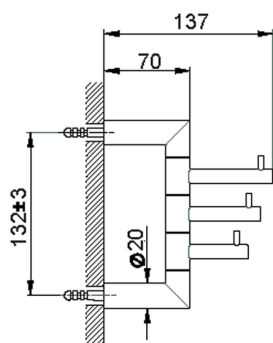

Appendino multiplo ACCESSORI BAGNO_SI090700

MODELLO **SI090700**

Appendino multiplo

FINITURE DISPONIBILI

-  **21** 21 Cromo
-  **2B** 2B Nichel Lucido
-  **2F** 2F Nichel Spazzolato
-  **2P** 2P Oro Rosa
-  **2Q** 2Q Black Titanium
-  **40** 40 Nero Opaco
-  **4Q** 4Q Bianco Opaco

CARATTERISTICHE

Appendino multiplo ACCESSORI BAGNO_SI090700

SI090700

<http://www.huberitalia.com/appendino-multiplo-accessori-bagno-si090700>

2025-04-05