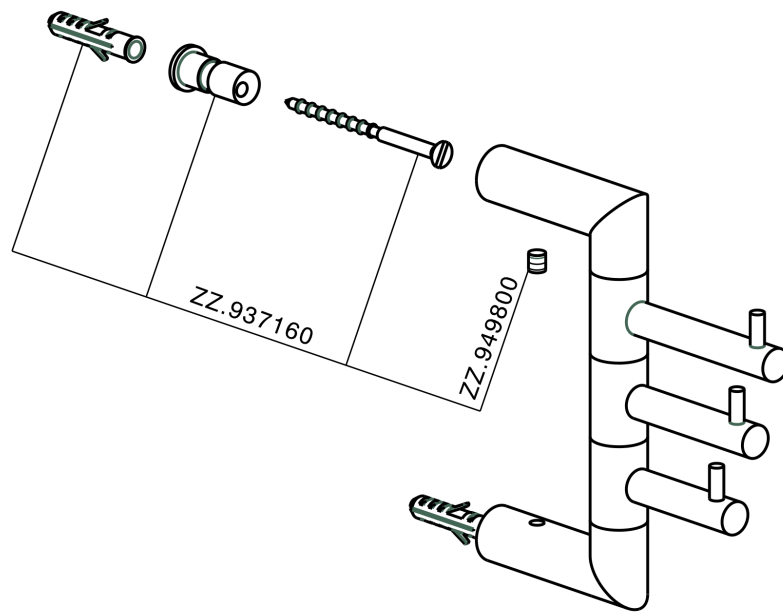

Appendino multiplo ACCESSORI BAGNO_SI090700

MODELLO **SI090700**

Appendino multiplo

FINITURE DISPONIBILI

-  **21** 21 Cromo
-  **2B** 2B Nichel Lucido
-  **2F** 2F Nichel Spazzolato
-  **2P** 2P Oro Rosa
-  **2Q** 2Q Black Titanium
-  **40** 40 Nero Opaco
-  **4Q** 4Q Bianco Opaco

CARATTERISTICHE

Appendino multiplo ACCESSORI BAGNO_SI090700

SI090700

<http://www.huberitalia.com/appendino-multiplo-accessori-bagno-si090700>

2025-04-05