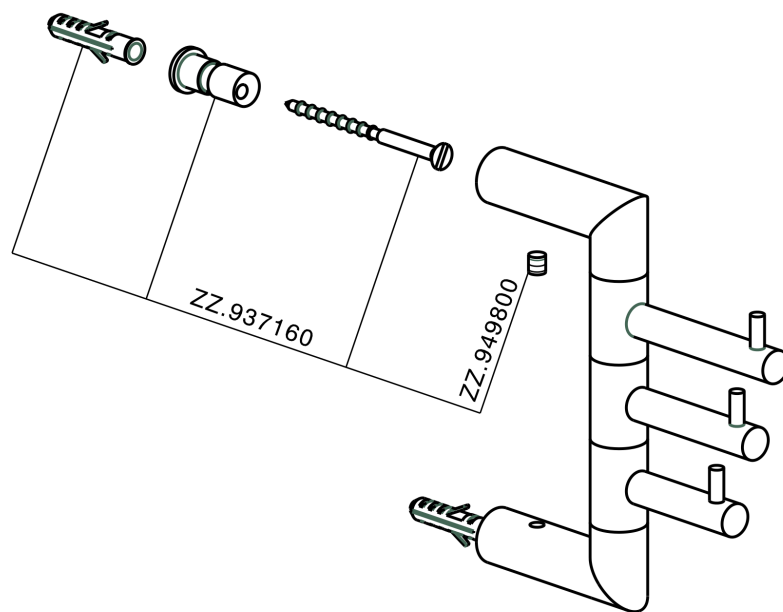

Appendino multiplo ACCESSORI BAGNO_SI090700

MODELLO **SI090700**

Appendino multiplo

FINITURE DISPONIBILI

-  **21** 21 Cromo
-  **2B** 2B Nichel Lucido
-  **2F** 2F Nichel Spazzolato
-  **2P** 2P Oro Rosa
-  **2Q** 2Q Black Titanium
-  **40** 40 Nero Opaco
-  **4Q** 4Q Bianco Opaco

CARATTERISTICHE

Appendino multiplo ACCESSORI BAGNO_SI090700

SI090700

<http://www.huberitalia.com/appendino-multiplo-accessori-bagno-si090700>

2025-04-04