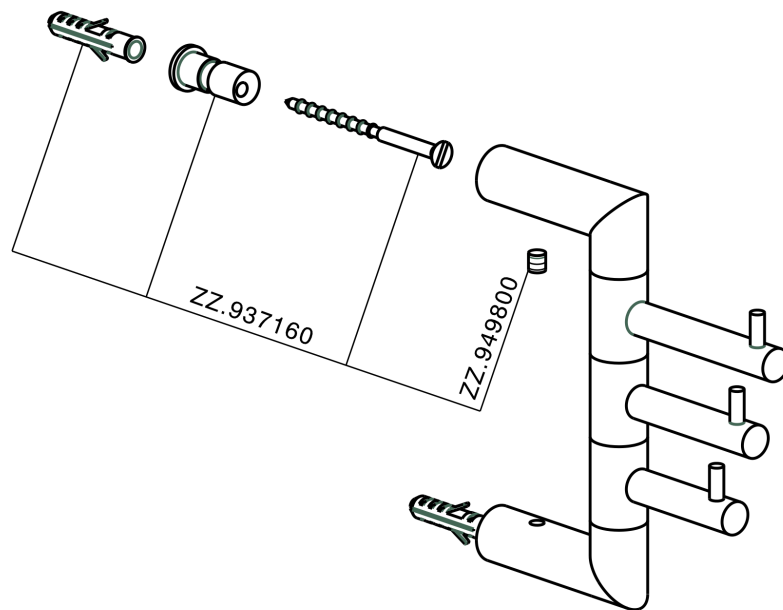

Appendino multiplo ACCESSORI BAGNO_SI090700

MODELLO **SI090700**

Appendino multiplo

FINITURE DISPONIBILI

-  **21** 21 Cromo
-  **2B** 2B Nichel Lucido
-  **2F** 2F Nichel Spazzolato
-  **2P** 2P Oro Rosa
-  **2Q** 2Q Black Titanium
-  **40** 40 Nero Opaco
-  **4Q** 4Q Bianco Opaco

CARATTERISTICHE

Appendino multiplo ACCESSORI BAGNO_SI090700

SI090700

<http://www.huberitalia.com/appendino-multiplo-accessori-bagno-si090700>

2025-04-04