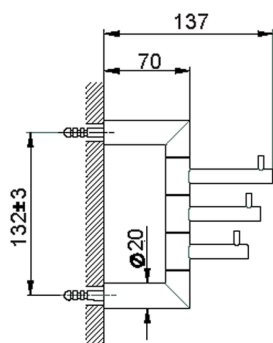

Appendino multiplo ACCESSORI BAGNO_SI090700

MODELLO **SI090700**

Appendino multiplo

FINITURE DISPONIBILI

-  **21** 21 Cromo
-  **2B** 2B Nichel Lucido
-  **2F** 2F Nichel Spazzolato
-  **2P** 2P Oro Rosa
-  **2Q** 2Q Black Titanium
-  **40** 40 Nero Opaco
-  **4Q** 4Q Bianco Opaco

CARATTERISTICHE

Appendino multiplo ACCESSORI BAGNO_SI090700

SI090700

<http://www.huberitalia.com/appendino-multiplo-accessori-bagno-si090700>

2025-04-04