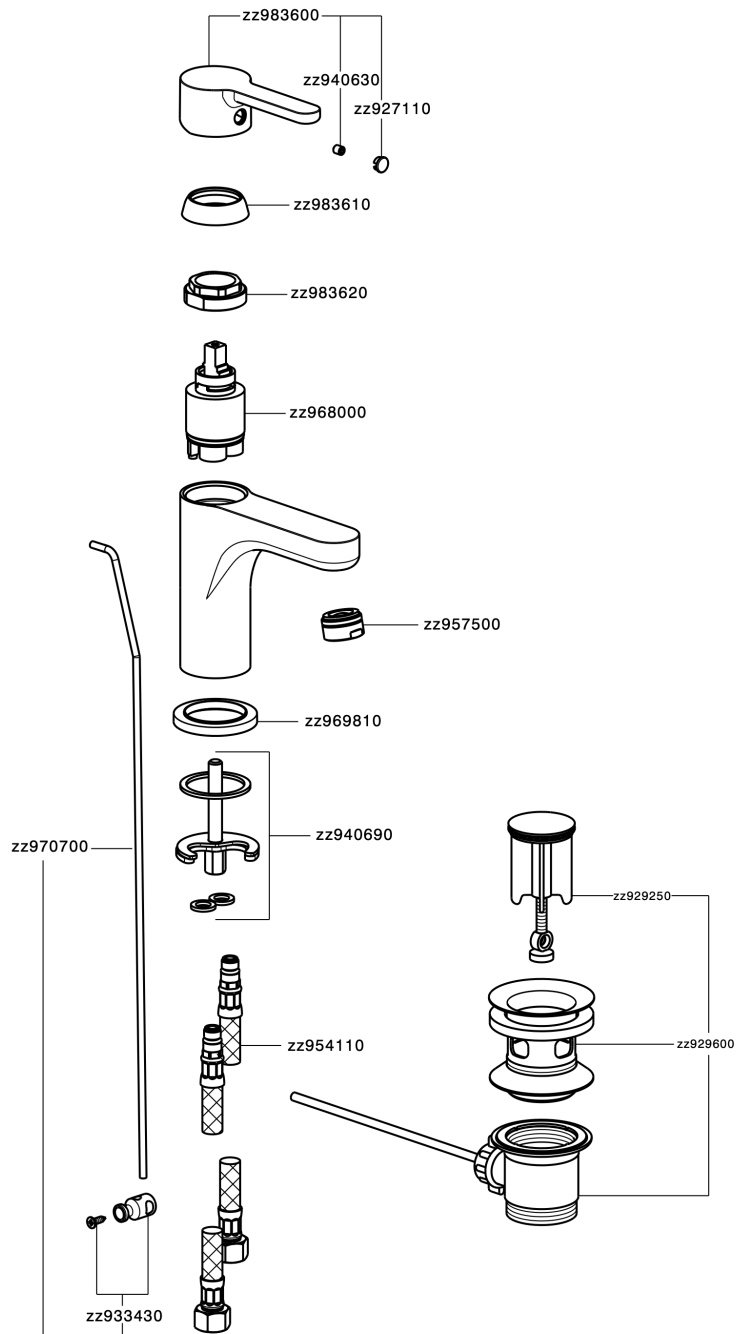

Miscelatore monocomando lavabo large EnergySave H2_H2000495

H2000495

<http://www.huberitalia.com/miscelatore-monocomando-lavabo-large-energysave-h2-h2000495>

2025-03-14