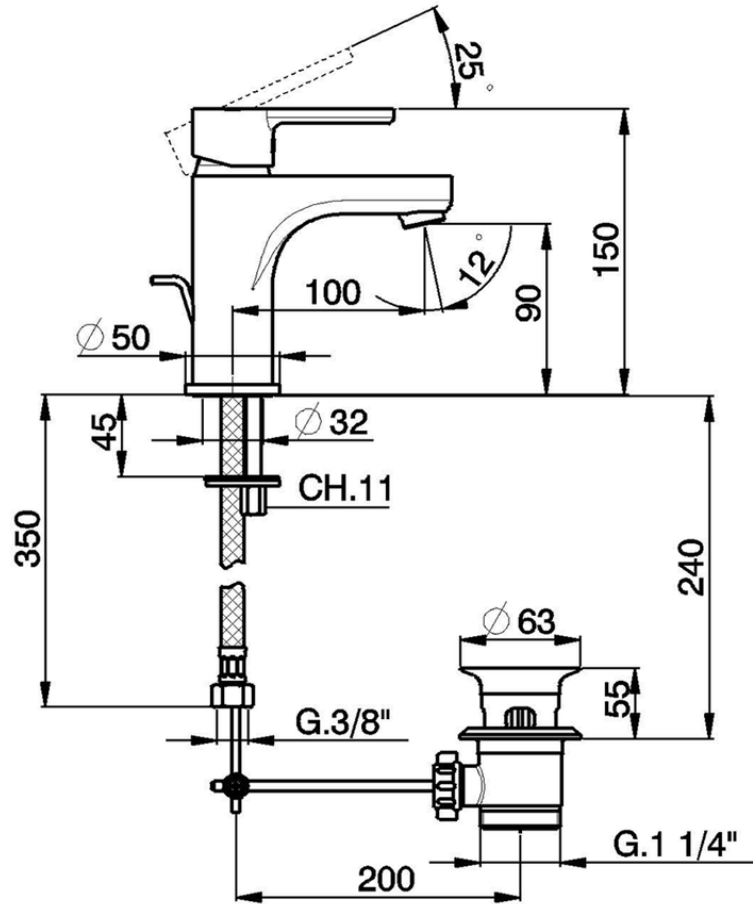

Miscelatore monocomando lavabo large EnergySave H2_H2000495

H2000495

<http://www.huberitalia.com/miscelatore-monocomando-lavabo-large-energysave-h2-h2000495>

2025-03-14