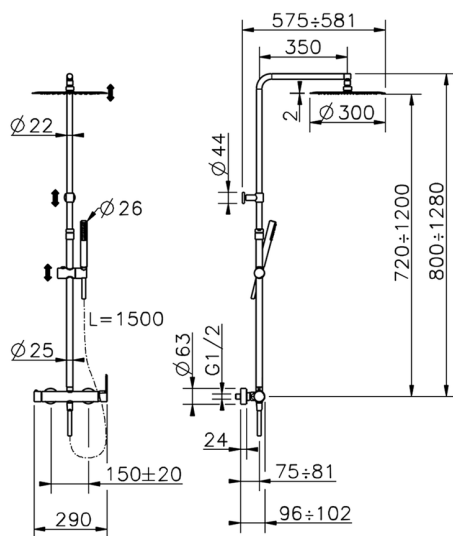

## Colonna doccia monocomando 2 funzioni COLUMNS\_H2004033

MODELLO **H2004033**

Colonna doccia monocomando 2 funzioni,deviastop 2 uscite,colonna telescopica,supporto doccetta scorrevole,doccetta monogetto minimalista in ABS D.26 mm,soffione tondo D.300 mm sp.2 mm in INOX,flessibile liscio SILVERFLEX 150 cm

FINITURE DISPONIBILI

**21** 21 Cromo

**H200403240** Nero Opaco

CARATTERISTICHE

Ricambio Cartuccia **ZZ95409000**

**Cartuccia Monocomando 35 mm**

## Colonna doccia monocomando 2 funzioni COLUMNS\_H2004033

H2004033

<http://www.huberitalia.com/colonna-doccia-monocomando-2-funzioni-columns-h2004033>

2025-04-05