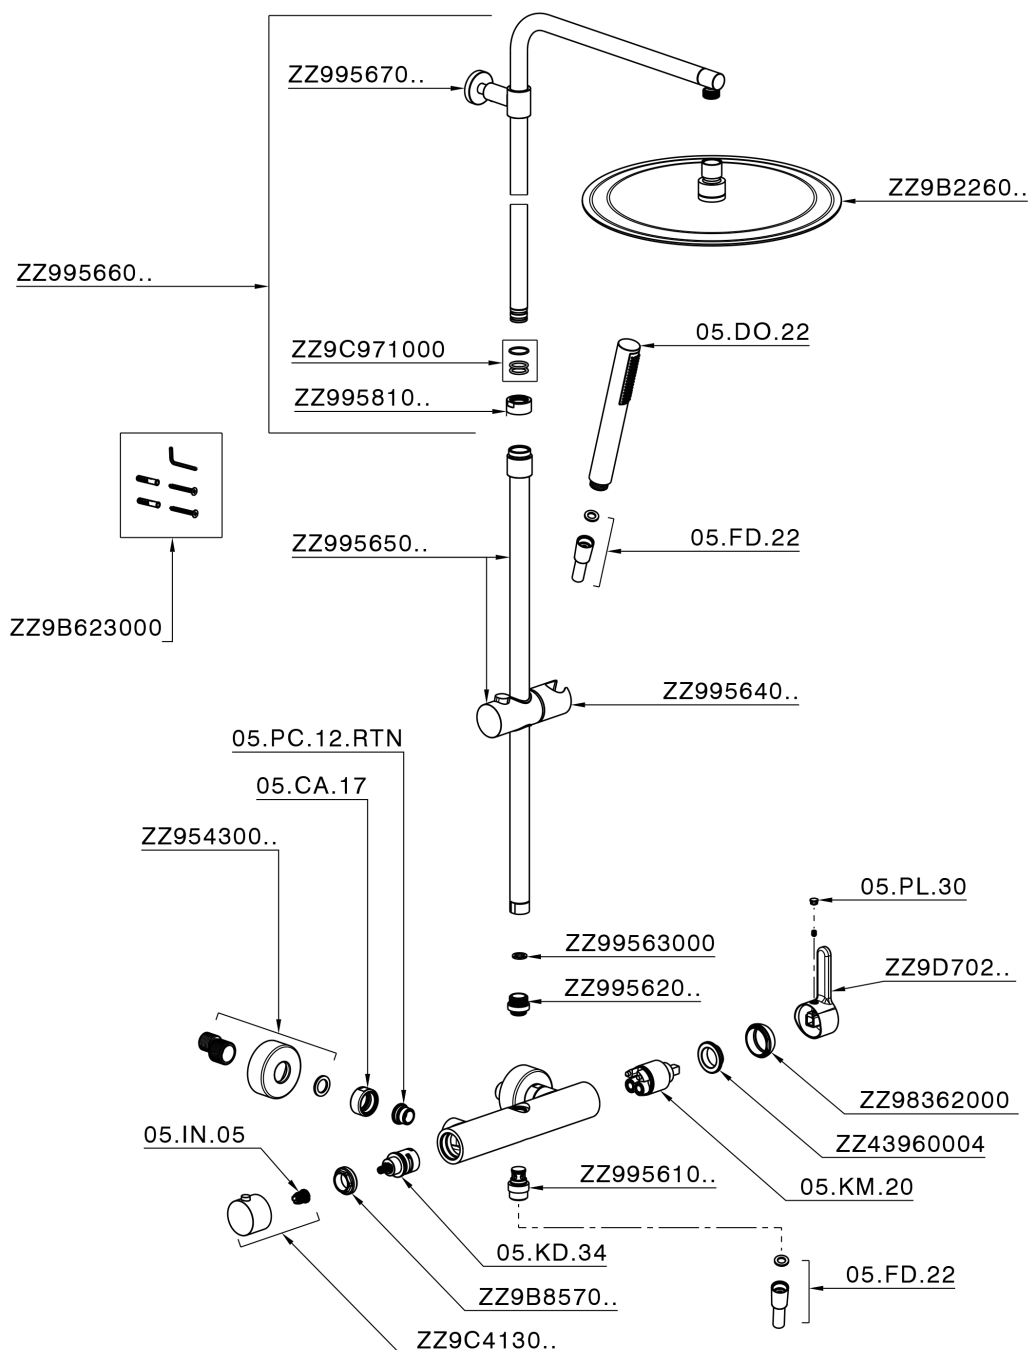

## Colonna doccia monocomando 2 funzioni COLUMNS\_H2004033

MODELLO **H2004033**

Colonna doccia monocomando 2 funzioni,deviastop 2 uscite,colonna telescopica,supporto doccetta scorrevole,doccetta monogetto minimalista in ABS D.26 mm,soffione tondo D.300 mm sp.2 mm in INOX,flessibile liscio SILVERFLEX 150 cm

FINITURE DISPONIBILI

**21** 21 Cromo

**H200403240** Nero Opaco

CARATTERISTICHE

Ricambio Cartuccia **ZZ95409000**

**Cartuccia Monocomando 35 mm**

## Colonna doccia monocomando 2 funzioni COLUMNS\_H2004033

H2004033

<http://www.huberitalia.com/colonna-doccia-monocomando-2-funzioni-columns-h2004033>

2025-04-05