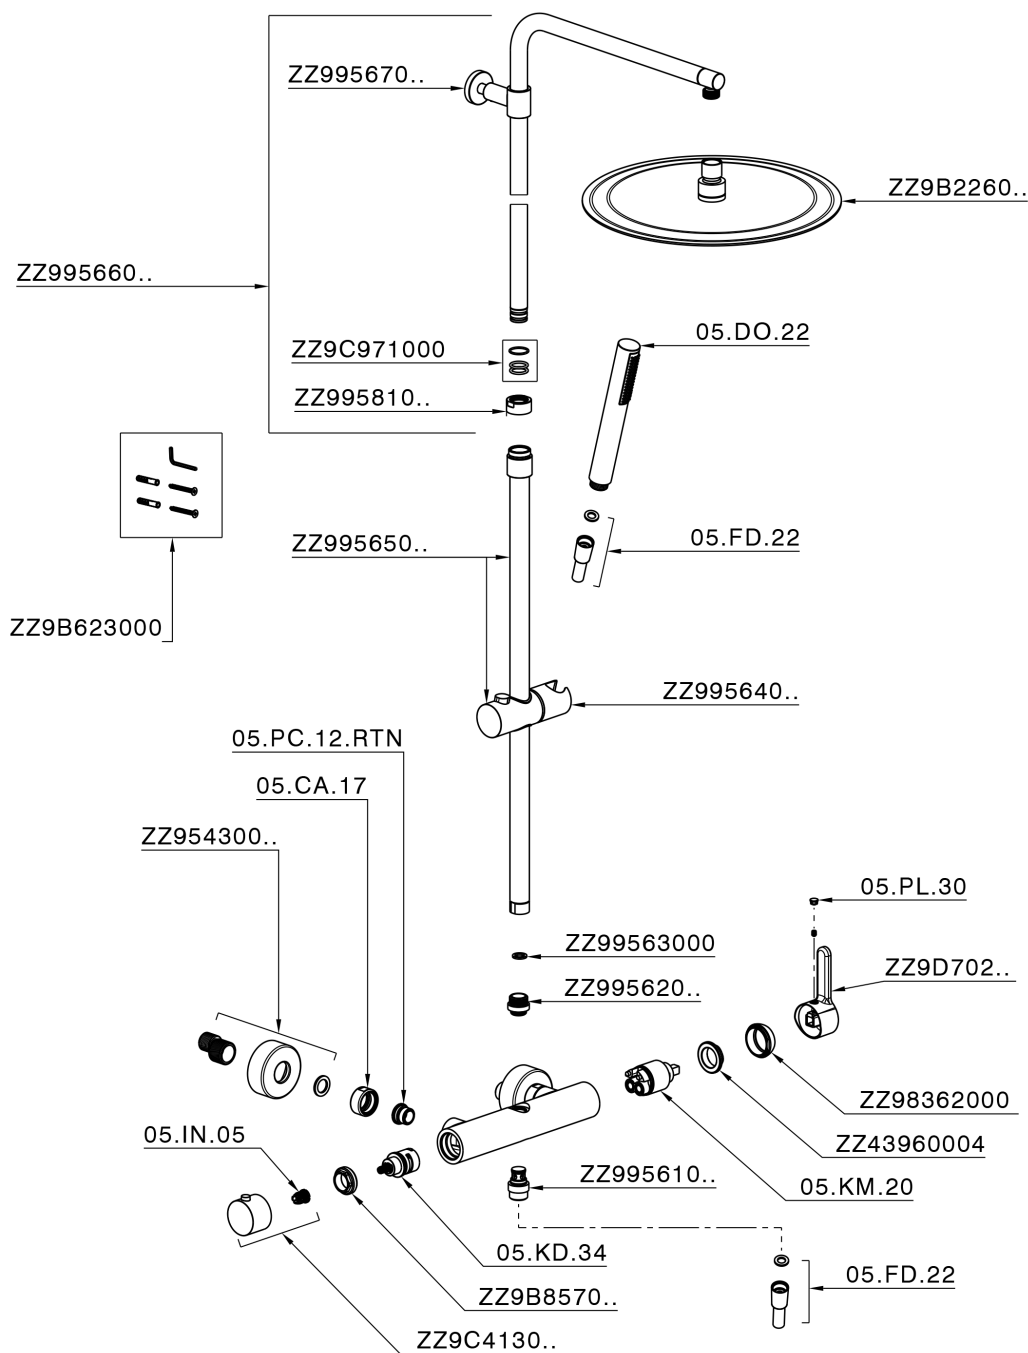

Colonna doccia monocomando 2 funzioni COLUMNS_H2004033

H2004033

<http://www.huberitalia.com/colonna-doccia-monocomando-2-funzioni-columns-h2004033>

2025-04-04