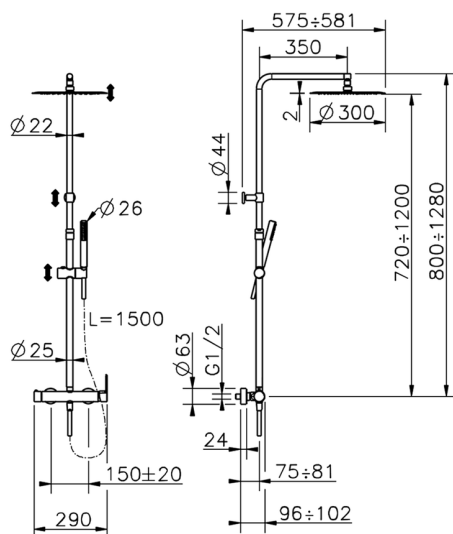

Colonna doccia monocomando 2 funzioni COLUMNS_H2004033

MODELLO **H2004033**

Colonna doccia monocomando 2 funzioni,deviastop 2 uscite,colonna telescopica,supporto doccetta scorrevole,doccetta monogetto minimalista in ABS D.26 mm,soffione tondo D.300 mm sp.2 mm in INOX,flessibile liscio SILVERFLEX 150 cm

FINITURE DISPONIBILI

21 21 Cromo

H200403240 Nero Opaco

CARATTERISTICHE

Ricambio Cartuccia **ZZ95409000**

Cartuccia Monocomando 35 mm

Colonna doccia monocomando 2 funzioni COLUMNS_H2004033

H2004033