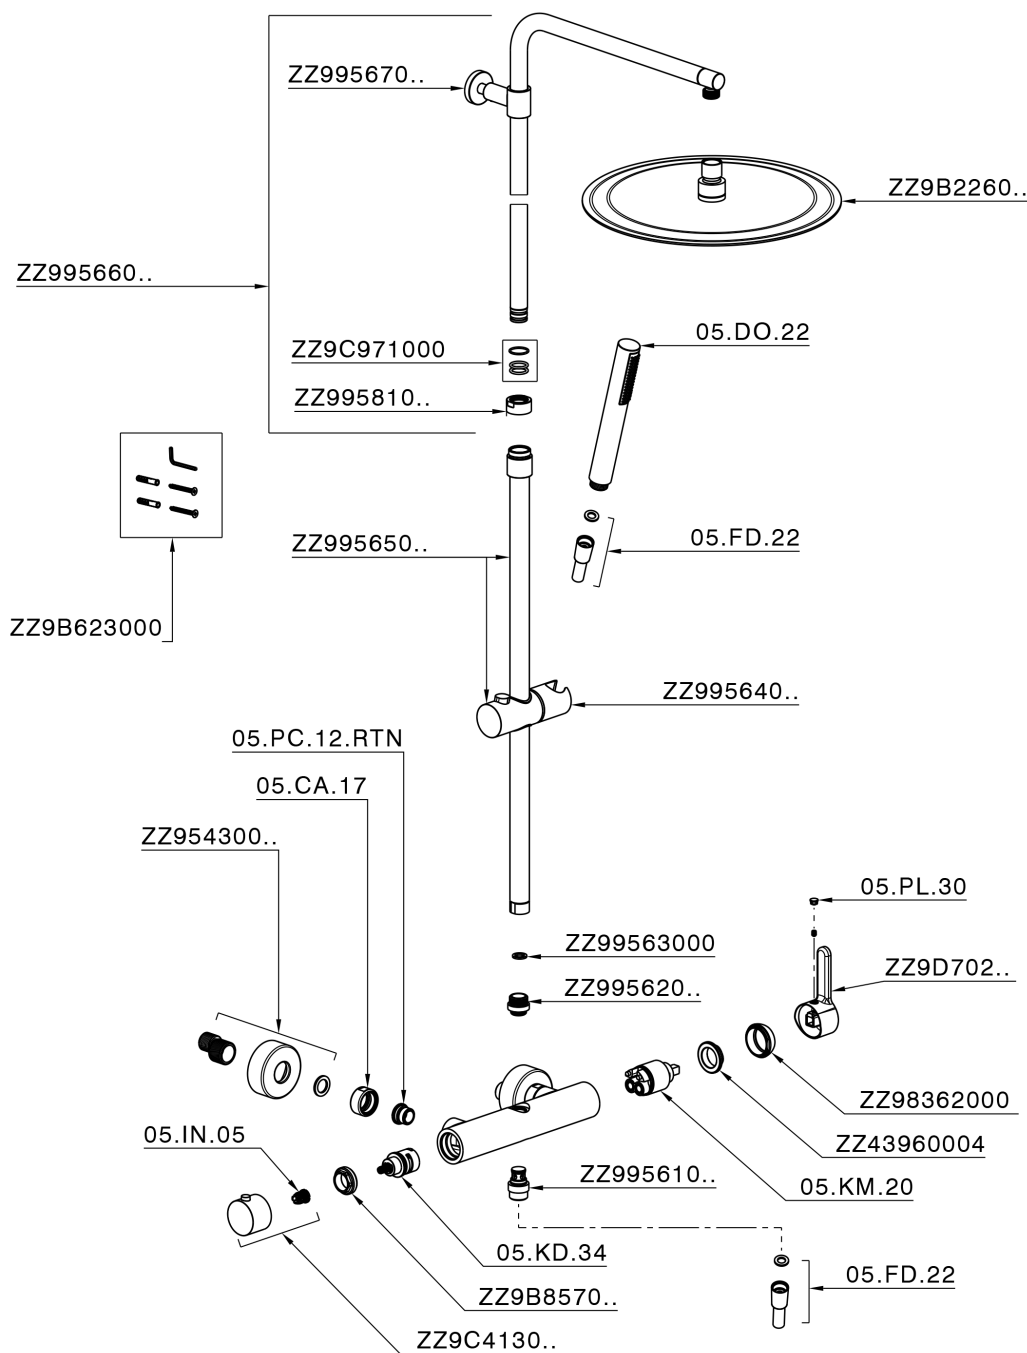

Colonna doccia monocomando 2 funzioni COLUMNS_H2004033

MODELLO **H2004033**

Colonna doccia monocomando 2 funzioni,deviastop 2 uscite,colonna telescopica,supporto doccetta scorrevole,doccetta monogetto minimalista in ABS D.26 mm,soffione tondo D.300 mm sp.2 mm in INOX,flessibile liscio SILVERFLEX 150 cm

FINITURE DISPONIBILI

21 21 Cromo

H200403240 Nero Opaco

CARATTERISTICHE

Ricambio Cartuccia **ZZ95409000**

Cartuccia Monocomando 35 mm

Colonna doccia monocomando 2 funzioni COLUMNS_H2004033

H2004033

<http://www.huberitalia.com/colonna-doccia-monocomando-2-funzioni-columns-h2004033>

2025-04-04