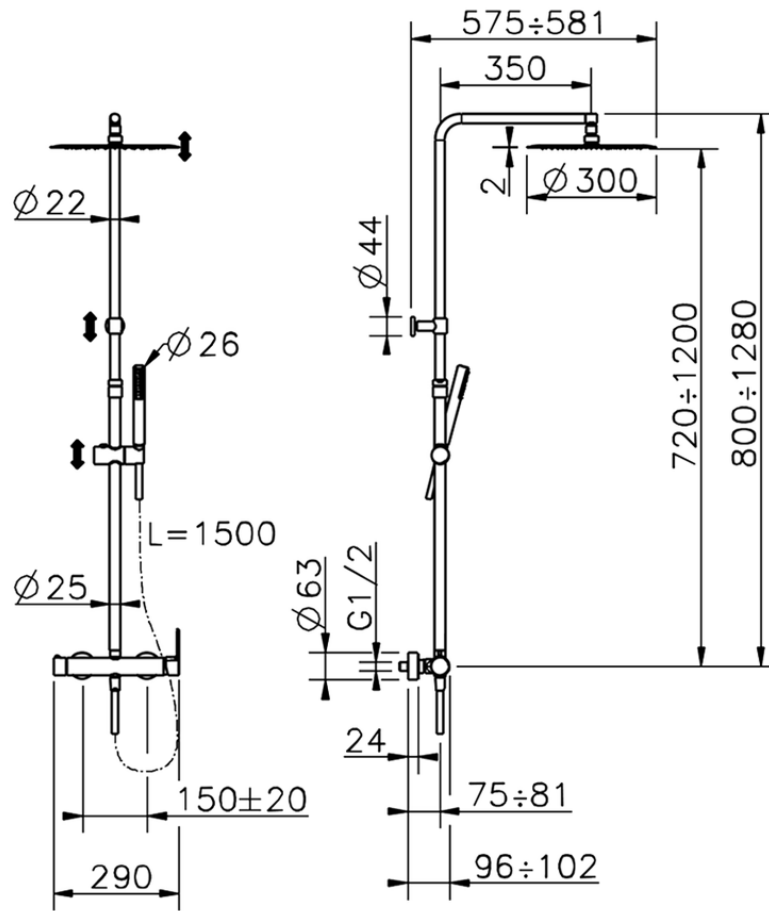

Colonna doccia monocomando 2 funzioni COLUMNS_H2004033

H2004033

<http://www.huberitalia.com/colonna-doccia-monocomando-2-funzioni-columns-h2004033>

2025-04-03