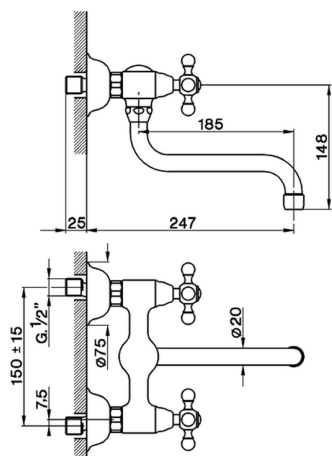

Miscelatore lavello a parete KITCHEN_AC900400

MODELLO **AC900400**

Miscelatore lavello a parete, bocca girevole

FINITURE DISPONIBILI

21 21 Cromo

26 26 Vecchio Rame

27 27 Vecchio Bronzo

CARATTERISTICHE