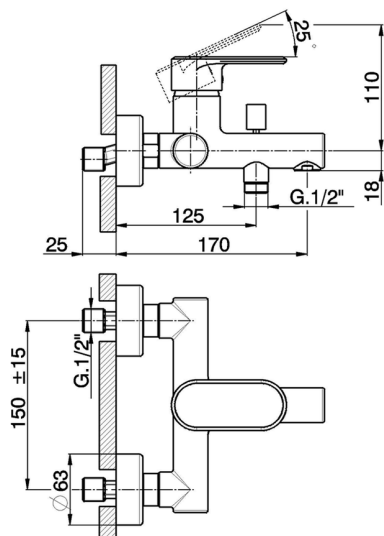

Miscelatore monocomando vasca LEVITY_LY000130

MODELLO **LY000130**

Miscelatore monocomando vasca, senza completo doccia, attacco per flessibile 1/2" M

FINITURE DISPONIBILI

-  **21** 21 Cromo
-  **2B** 2B Nichel Lucido
-  **2F** 2F Nichel Spazzolato
-  **40** 40 Nero Opaco
-  **4Q** 4Q Bianco Opaco

CARATTERISTICHE

Ricambio Cartuccia **ZZ95435000**

Cartuccia Monocomando 35 mm

EcoStop

Con il Dispositivo EcoStop l'apertura dell'acqua avviene con un punto duro al 50% circa della portata. Un fermo a metà apertura, da vincere con una leggera forza solo e soltanto quando ci sia una reale necessità di richiesta d'acqua alla massima portata. Ciò permette di consumare fino al 50% in meno di acqua.