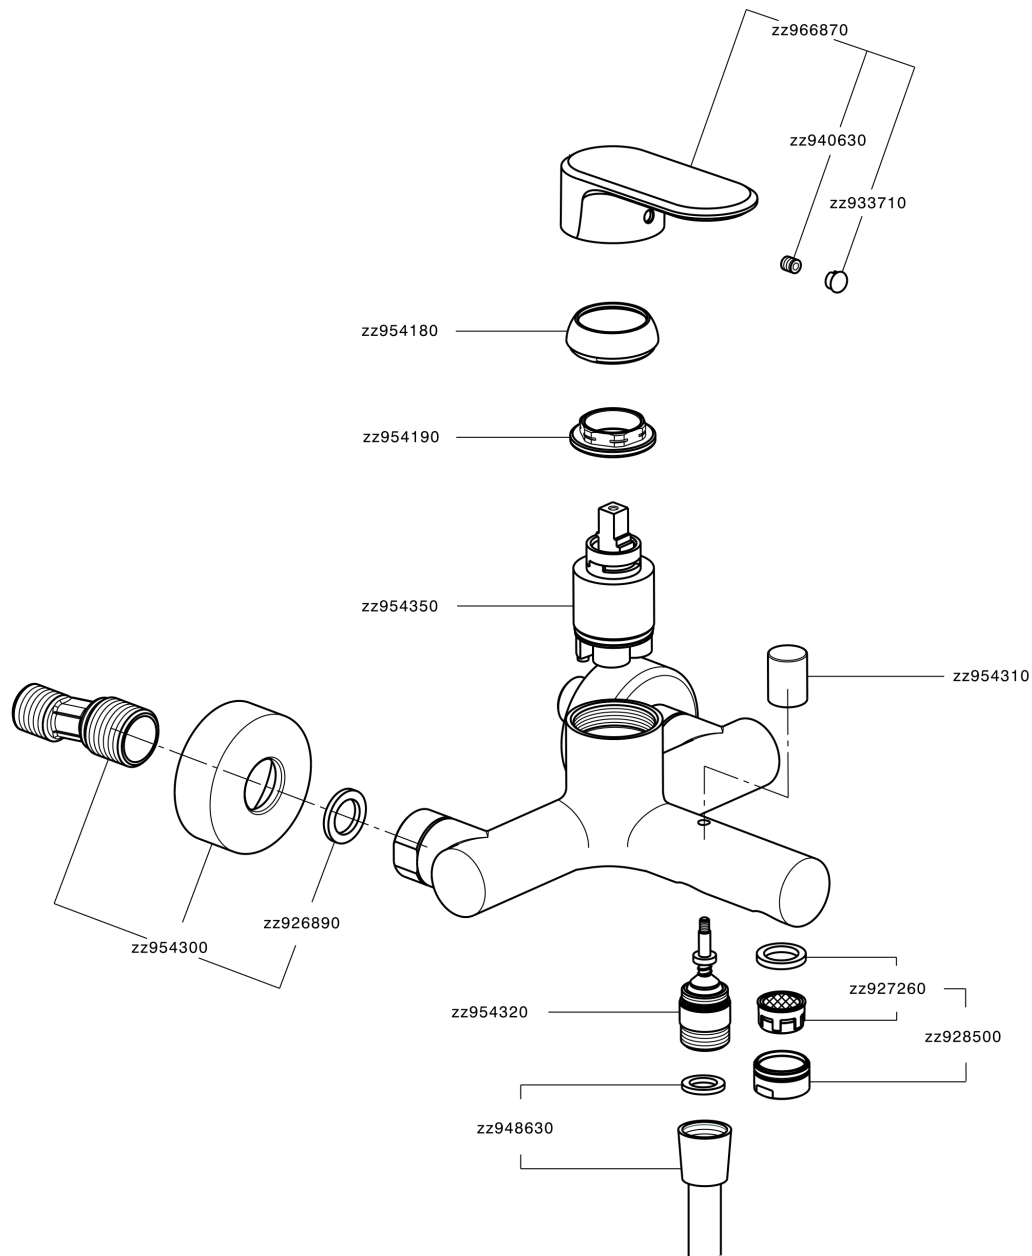

Miscelatore monocomando vasca LEVITY_LY000130

MODELLO **LY000130**

Miscelatore monocomando vasca, senza completo doccia, attacco per flessibile 1/2" M

FINITURE DISPONIBILI

-  **21** 21 Cromo
-  **2B** 2B Nichel Lucido
-  **2F** 2F Nichel Spazzolato
-  **40** 40 Nero Opaco
-  **4Q** 4Q Bianco Opaco

CARATTERISTICHE

Ricambio Cartuccia **ZZ95435000**

Cartuccia Monocomando 35 mm

EcoStop

Con il Dispositivo EcoStop l'apertura dell'acqua avviene con un punto duro al 50% circa della portata. Un fermo a metà apertura, da vincere con una leggera forza solo e soltanto quando ci sia una reale necessità di richiesta d'acqua alla massima portata. Ciò permette di consumare fino al 50% in meno di acqua.

Miscelatore monocomando vasca LEVITY_LY000130

LY000130

<http://www.huberitalia.com/miscelatore-monocomando-vasca-levity-ly000130>

2025-01-10