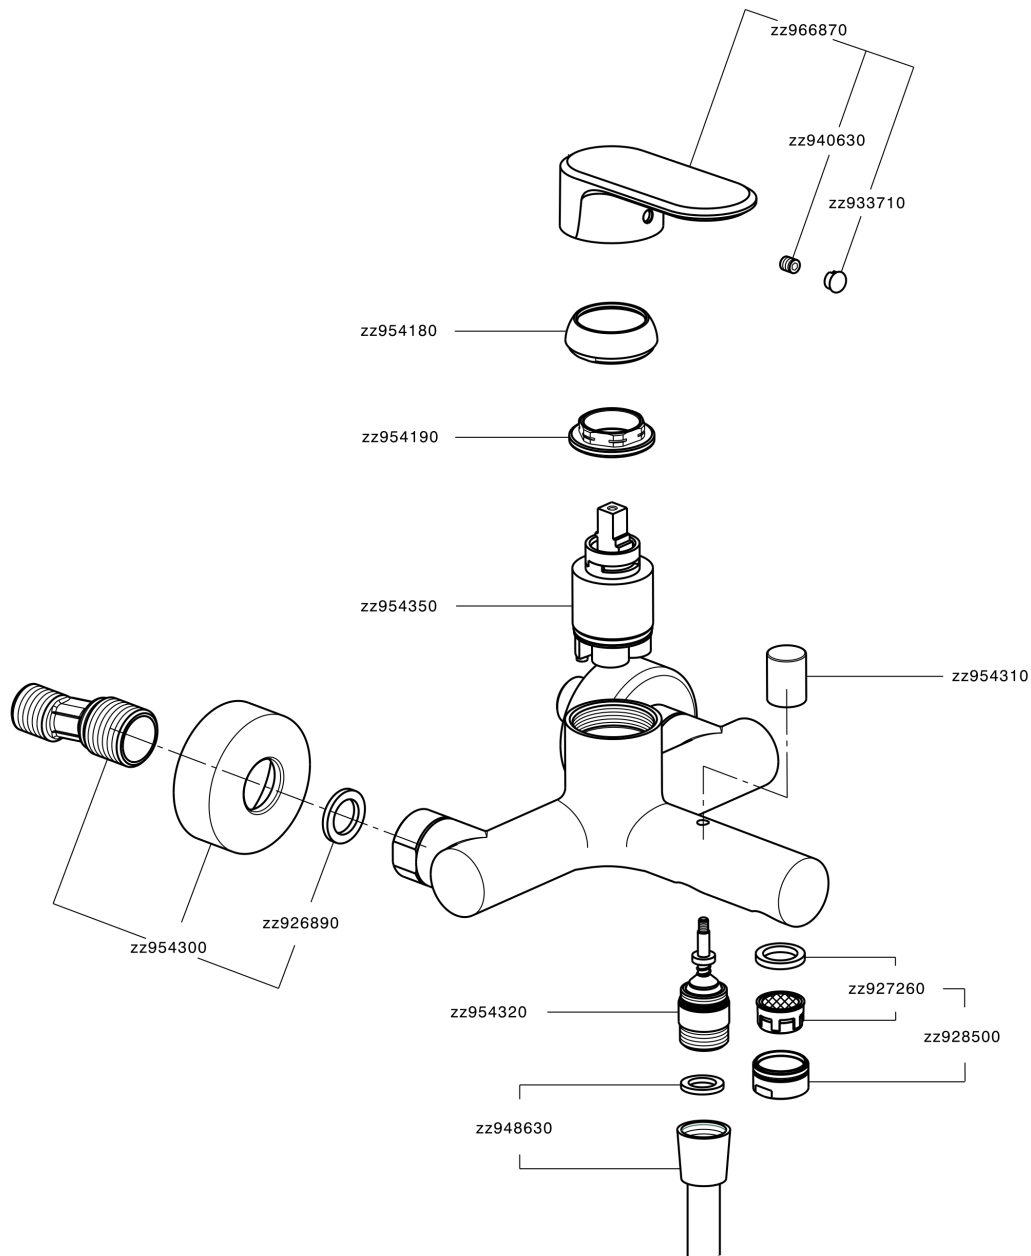

Miscelatore monocomando vasca LEVITY_LY000130

LY000130

<http://www.huberitalia.com/miscelatore-monocomando-vasca-levity-ly000130>

2025-01-10