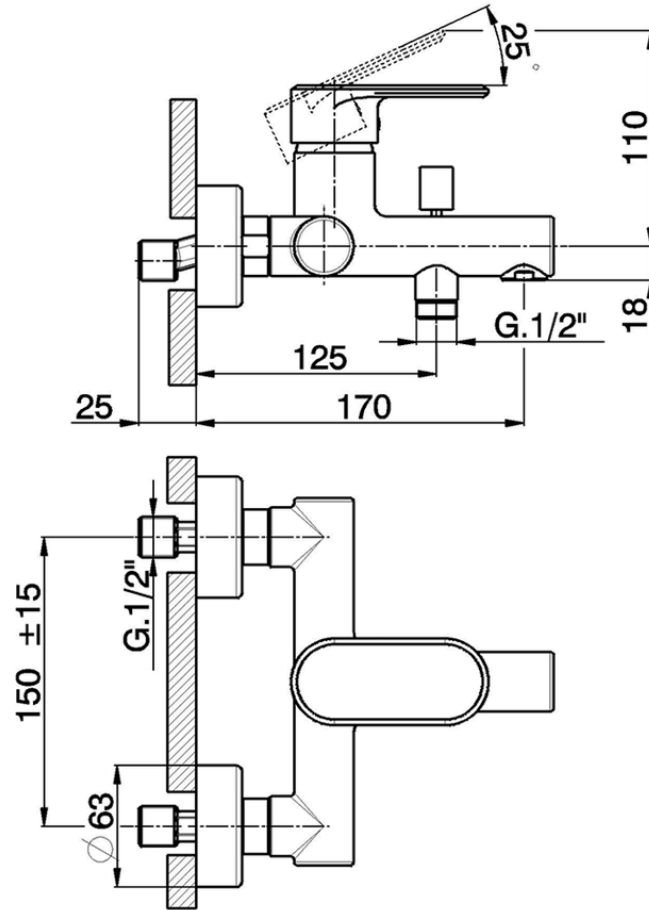

Miscelatore monocomando vasca LEVITY_LY000130

LY000130

<http://www.huberitalia.com/miscelatore-monocomando-vasca-levity-ly000130>

2025-01-10