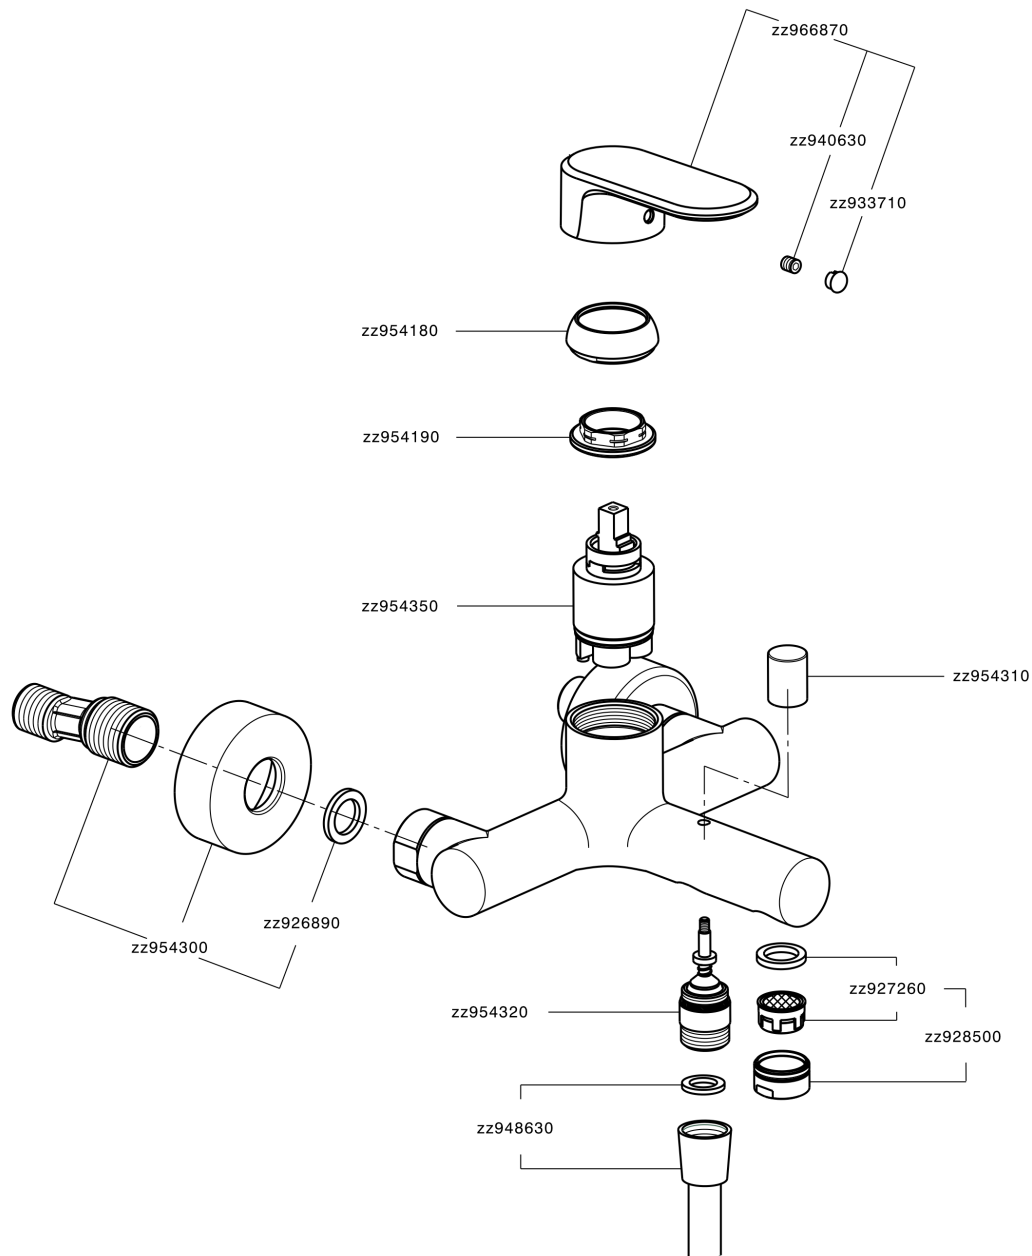

Miscelatore monocomando vasca LEVITY_LY000130

MODELLO **LY000130**

Miscelatore monocomando vasca, senza completo doccia, attacco per flessibile 1/2" M

FINITURE DISPONIBILI

-  **21** 21 Cromo
-  **2B** 2B Nichel Lucido
-  **2F** 2F Nichel Spazzolato
-  **40** 40 Nero Opaco
-  **4Q** 4Q Bianco Opaco

CARATTERISTICHE

Ricambio Cartuccia **ZZ95435000**

Cartuccia Monocomando 35 mm

EcoStop

Con il Dispositivo EcoStop l'apertura dell'acqua avviene con un punto duro al 50% circa della portata. Un fermo a metà apertura, da vincere con una leggera forza solo e soltanto quando ci sia una reale necessità di richiesta d'acqua alla massima portata. Ciò permette di consumare fino al 50% in meno di acqua.

Miscelatore monocomando vasca LEVITY_LY000130

LY000130

<http://www.huberitalia.com/miscelatore-monocomando-vasca-levity-ly000130>

2024-12-22