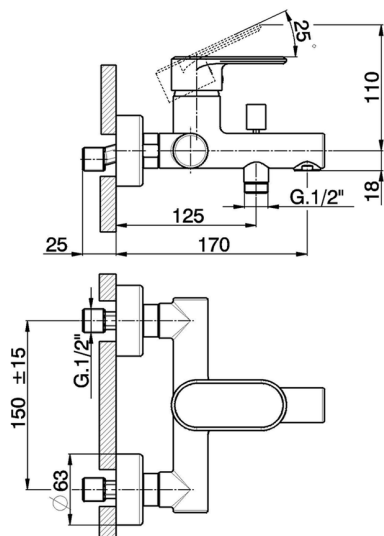

## Miscelatore monocomando vasca LEVITY\_LY000130

MODELLO **LY000130**

Miscelatore monocomando vasca, senza completo doccia, attacco per flessibile 1/2" M

### CARATTERISTICHE

Ricambio Cartuccia **ZZ95435000**

**Cartuccia Monocomando 35 mm**