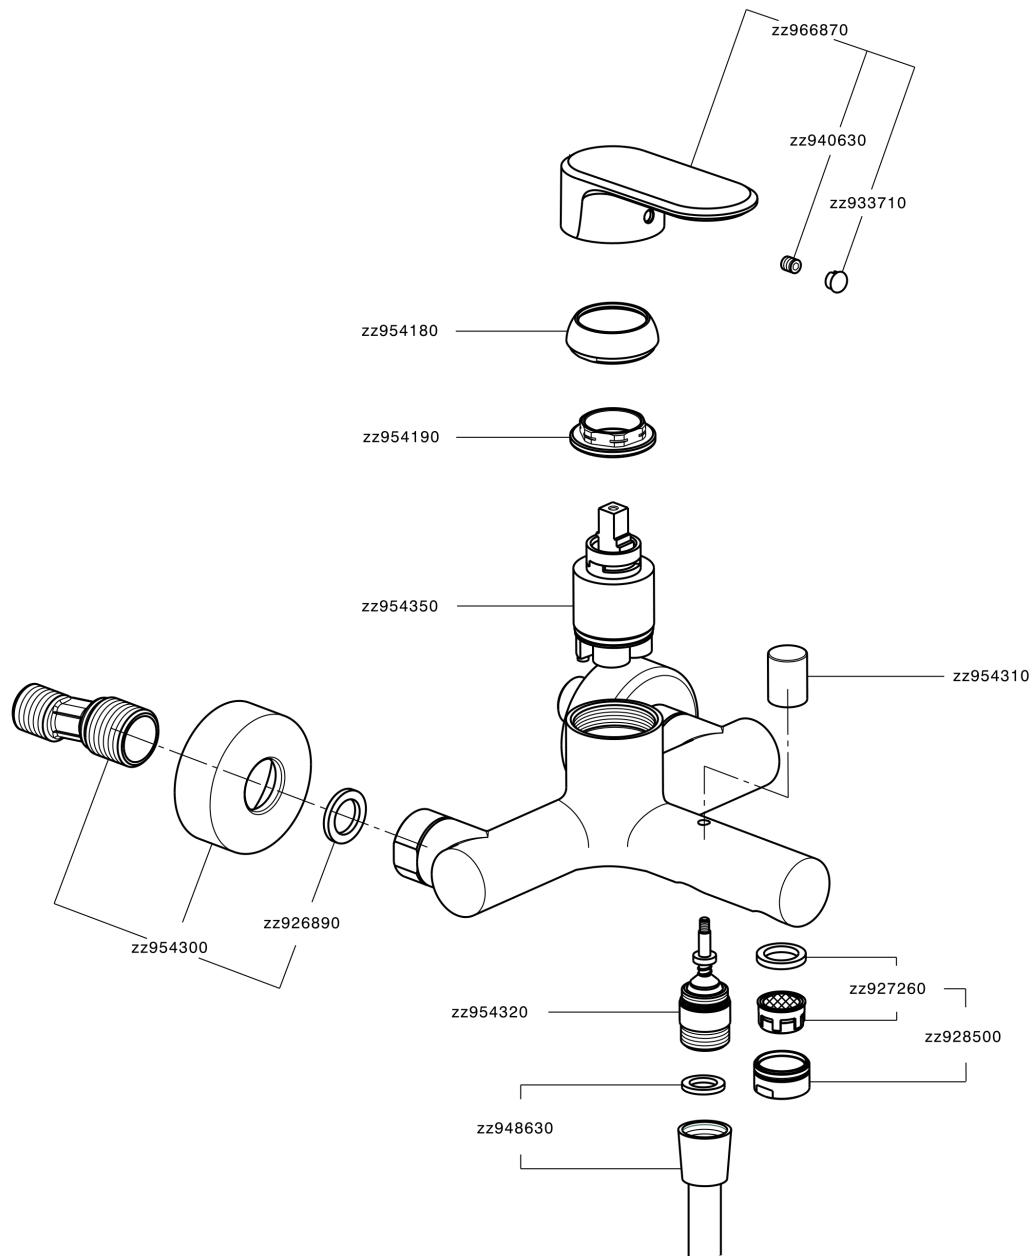

Miscelatore monocomando vasca LEVITY_LY000130

LY000130

<http://www.huberitalia.com/miscelatore-monocomando-vasca-levity-ly000130>

2024-12-31