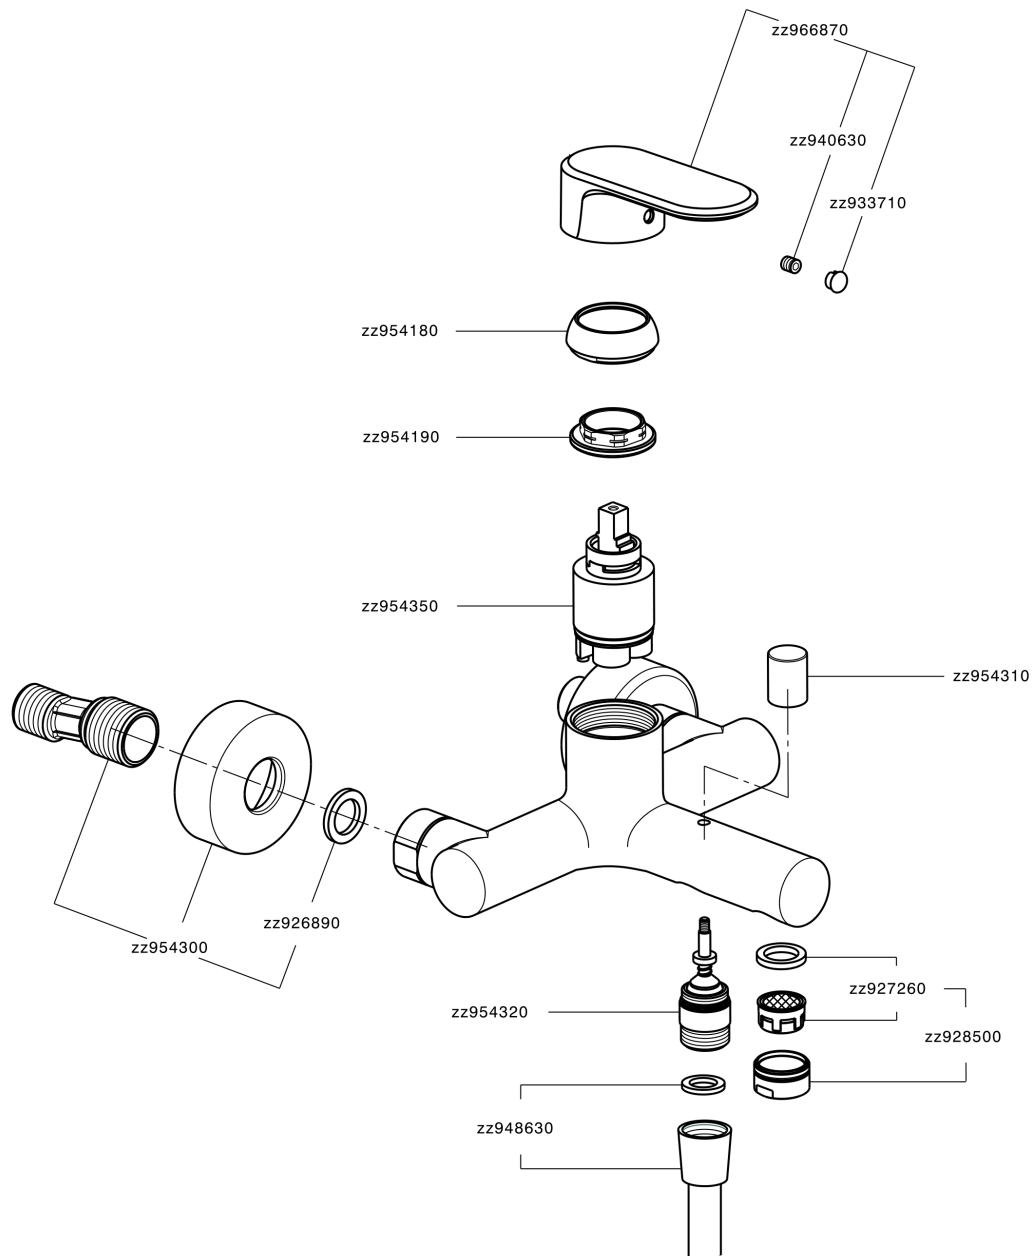

## Miscelatore monocomando vasca LEVITY\_LY000130

LY000130

<http://www.huberitalia.com/miscelatore-monocomando-vasca-levity-ly000130>

2024-12-22