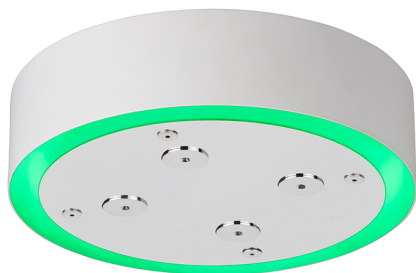

Soffione a soffitto con cromoterapia Ø 200 mm ZEN_ZS1C0270

MODELLO **ZS1C0270**

Soffione a soffitto con cromoterapia Ø 200 mm, con carter esterno bianco, funzioni nebulizzazione, cromoterapia, da abbinare a comando incasso/wireless, acciaio inox AISI 304

FINITURE DISPONIBILI

40 40 Nero Opaco

4Q 4Q Bianco Opaco

D1 D1 Inox Spazzolato

D2 D2 Inox Lucido

CARATTERISTICHE

2025-04-04