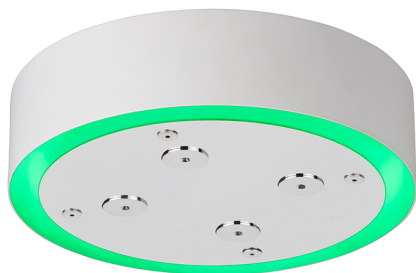

## Soffione a soffitto con cromoterapia Ø 200 mm ZEN\_ZS1C0270

MODELLO **ZS1C0270**

Soffione a soffitto con cromoterapia Ø 200 mm, con carter esterno bianco, funzioni nebulizzazione, cromoterapia, da abbinare a comando incasso/wireless, acciaio inox AISI 304

### FINITURE DISPONIBILI

-  **40** 40 Nero Opaco
-  **4Q** 4Q Bianco Opaco
-  **D1** D1 Inox Spazzolato
-  **D2** D2 Inox Lucido