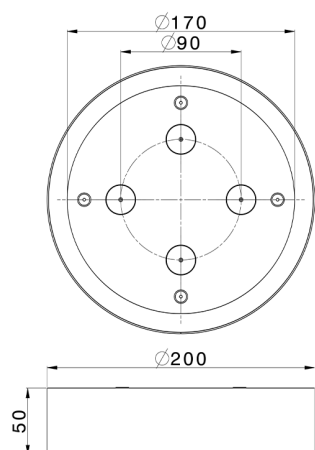

## Soffione a soffitto con cromoterapia Ø 200 mm ZEN\_ZS1C0270

MODELLO **ZS1C0270**

Soffione a soffitto con cromoterapia Ø 200 mm, con carter esterno bianco, funzioni nebulizzazione, cromoterapia, da abbinare a comando incasso/wireless, acciaio inox AISI 304