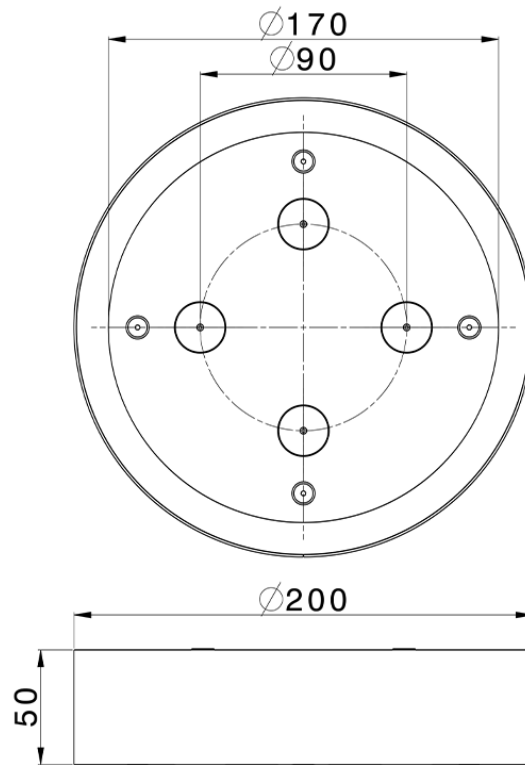

Soffione a soffitto con cromoterapia Ø 200 mm ZEN_ZS1C0270

ZS1C0270

<http://www.huberitalia.com/soffione-a-soffitto-con-cromoterapia-o-200-mm-zen-zs1c0270>

2025-04-04