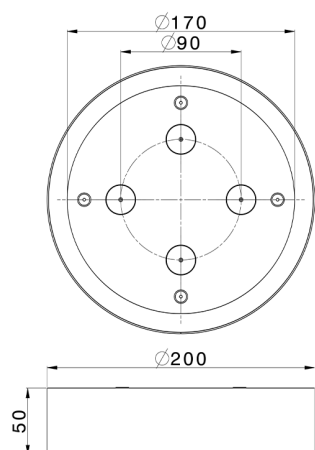

Soffione a soffitto con cromoterapia Ø 200 mm ZEN_ZS1C0270

MODELLO **ZS1C0270**

Soffione a soffitto con cromoterapia Ø 200 mm, con carter esterno bianco, funzioni nebulizzazione, cromoterapia, da abbinare a comando incasso/wireless, acciaio inox AISI 304