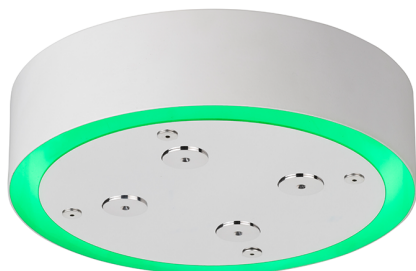

Soffione a soffitto con cromoterapia Ø 200 mm ZEN_ZS1C0270

MODELLO **ZS1C0270**

Soffione a soffitto con cromoterapia Ø 200 mm, con carter esterno bianco, funzioni nebulizzazione, cromoterapia, da abbinare a comando incasso/wireless, acciaio inox AISI 304

FINITURE DISPONIBILI

40 40 Nero Opaco

4Q 4Q Bianco Opaco

D1 D1 Inox Spazzolato

D2 D2 Inox Lucido

CARATTERISTICHE

2025-04-01