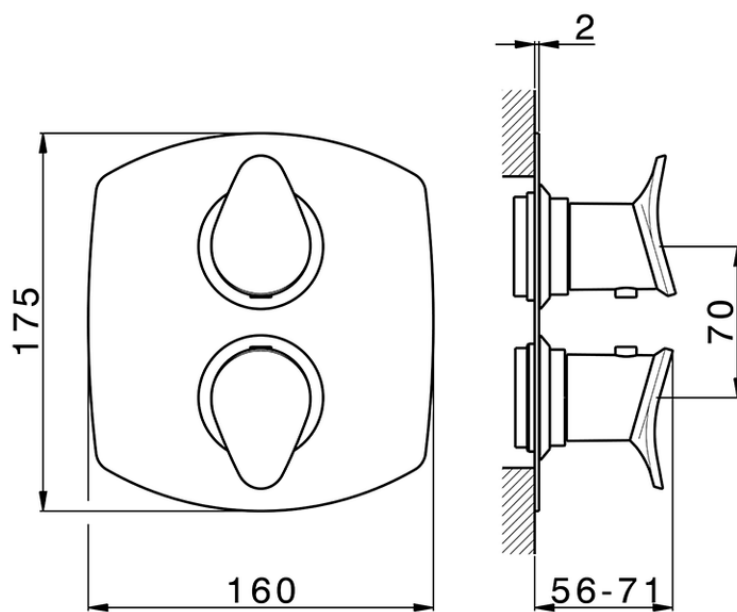

## Parte esterna termostatico doccia incasso 1 uscita THERMO\_HC007300

HC007300

<http://www.huberitalia.com/parte-esterna-termostatico-doccia-incasso-1-uscita-thermo-hc007300>

## Piastra/Plate/Plaque/Platte/Placa

2-3mm: XX 25-40 YY 76-91

10 mm: XX 16-31 YY 65-80

ZB007300

<http://www.huberitalia.com/parte-incasso-termostatico-doccia-1-uscita-incasso-zb007300>

2025-04-03