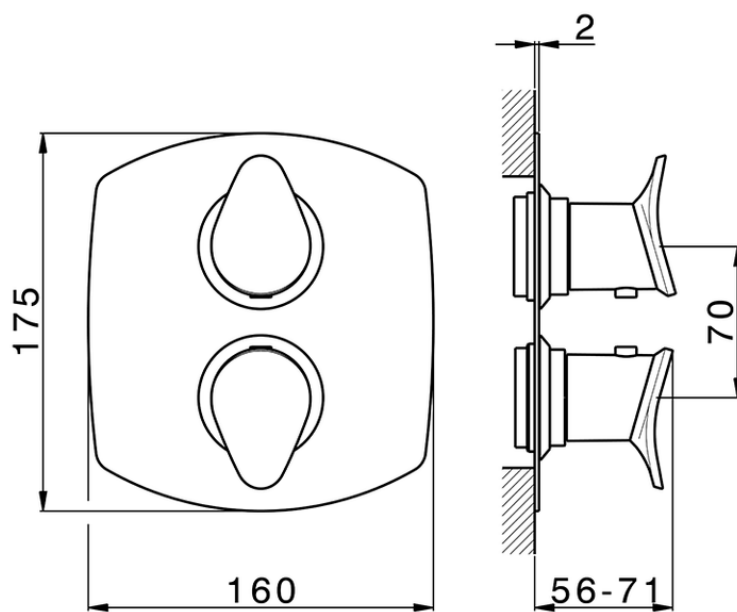

## Parte esterna termostatico doccia incasso 1 uscita THERMO\_HC007300

HC007300

<http://www.huberitalia.com/parte-esterna-termostatico-doccia-incasso-1-uscita-thermo-hc007300>

## Piastra/Plate/Plaque/Platte/Placa

2-3mm: XX 25-40 YY 76-91

10 mm: XX 16-31 YY 65-80

ZB007300

<http://www.huberitalia.com/parte-incasso-termostatico-doccia-1-uscita-incasso-zb007300>

2025-04-04