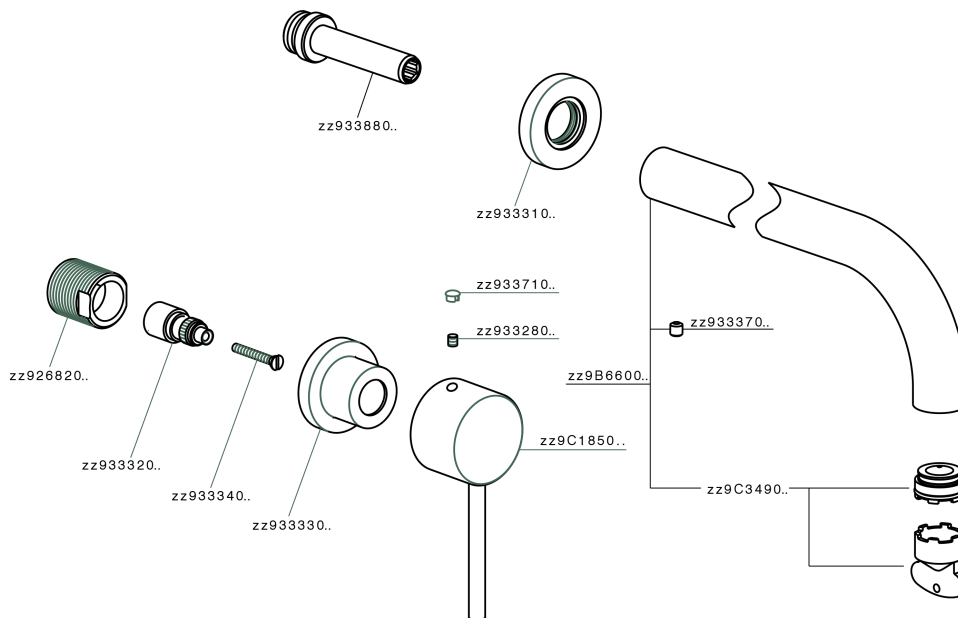

Parte esterna lavabo a parete NUOVA KIRUNA_K2013511

MODELLO **K2013511**

Parte esterna lavabo a parete, senza parte incasso, bocca L.250 mm, per art. ZB033511

FINITURE DISPONIBILI

-  **21** 21 Cromo
-  **26** 26 Vecchio Rame
-  **2F** 2F Nichel Spazzolato
-  **2W** 2W Oro Spazzolato
-  **40** 40 Nero Opaco
-  **4Q** 4Q Bianco Opaco

CARATTERISTICHE

Installazione **Incasso**
 Parti Incasso necessarie **ZB033511**

Parte esterna lavabo a parete NUOVA KIRUNA_K2013511

K2013511

<http://www.huberitalia.com/parte-esterna-lavabo-a-parete-nuova-kiruna-k2013511>

Parte incasso lavabo a parete INCASSO_ZB033511

MODELLO **ZB033511**

Parte incasso lavabo a parete, con vitone destro e sinistro

FINITURE DISPONIBILI

04 04 Senza Finitura

CARATTERISTICHE

Installazione	Incasso
Incasso	1