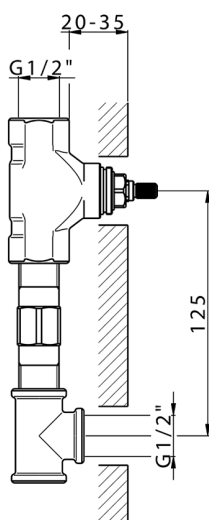

Parte esterna lavabo a parete NUOVA KIRUNA_K2013511

MODELLO **K2013511**

Parte esterna lavabo a parete, senza parte incasso, bocca L.250 mm, per art. ZB033511

FINITURE DISPONIBILI

-  **21** 21 Cromo
-  **26** 26 Vecchio Rame
-  **2F** 2F Nichel Spazzolato
-  **2W** 2W Oro Spazzolato
-  **40** 40 Nero Opaco
-  **4Q** 4Q Bianco Opaco

CARATTERISTICHE

Installazione **Incasso**
 Parti Incasso necessarie **ZB033511**

Parte esterna lavabo a parete NUOVA KIRUNA_K2013511

K2013511

<http://www.huberitalia.com/parte-esterna-lavabo-a-parete-nuova-kiruna-k2013511>

Parte incasso lavabo a parete INCASSO_ZB033511

MODELLO **ZB033511**

Parte incasso lavabo a parete, con vitone destro e sinistro

FINITURE DISPONIBILI

04 04 Senza Finitura

CARATTERISTICHE

Installazione	Incasso
Incasso	1