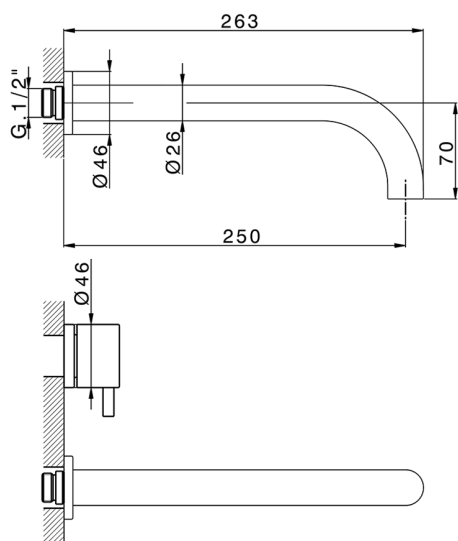

Parte esterna lavabo a parete NUOVA KIRUNA_K2013511

MODELLO **K2013511**

Parte esterna lavabo a parete, senza parte incasso, bocca L.250 mm, per art. ZB033511

FINITURE DISPONIBILI

-  **21** 21 Cromo
-  **26** 26 Vecchio Rame
-  **2F** 2F Nichel Spazzolato
-  **2W** 2W Oro Spazzolato
-  **40** 40 Nero Opaco
-  **4Q** 4Q Bianco Opaco

CARATTERISTICHE

Installazione **Incasso**
 Parti Incasso necessarie **ZB033511**

Parte esterna lavabo a parete NUOVA KIRUNA_K2013511

K2013511

<http://www.huberitalia.com/parte-esterna-lavabo-a-parete-nuova-kiruna-k2013511>

Parte incasso lavabo a parete INCASSO_ZB033511

MODELLO **ZB033511**

Parte incasso lavabo a parete, con vitone destro e sinistro

FINITURE DISPONIBILI

04 04 Senza Finitura

CARATTERISTICHE

Installazione	Incasso
Incasso	1